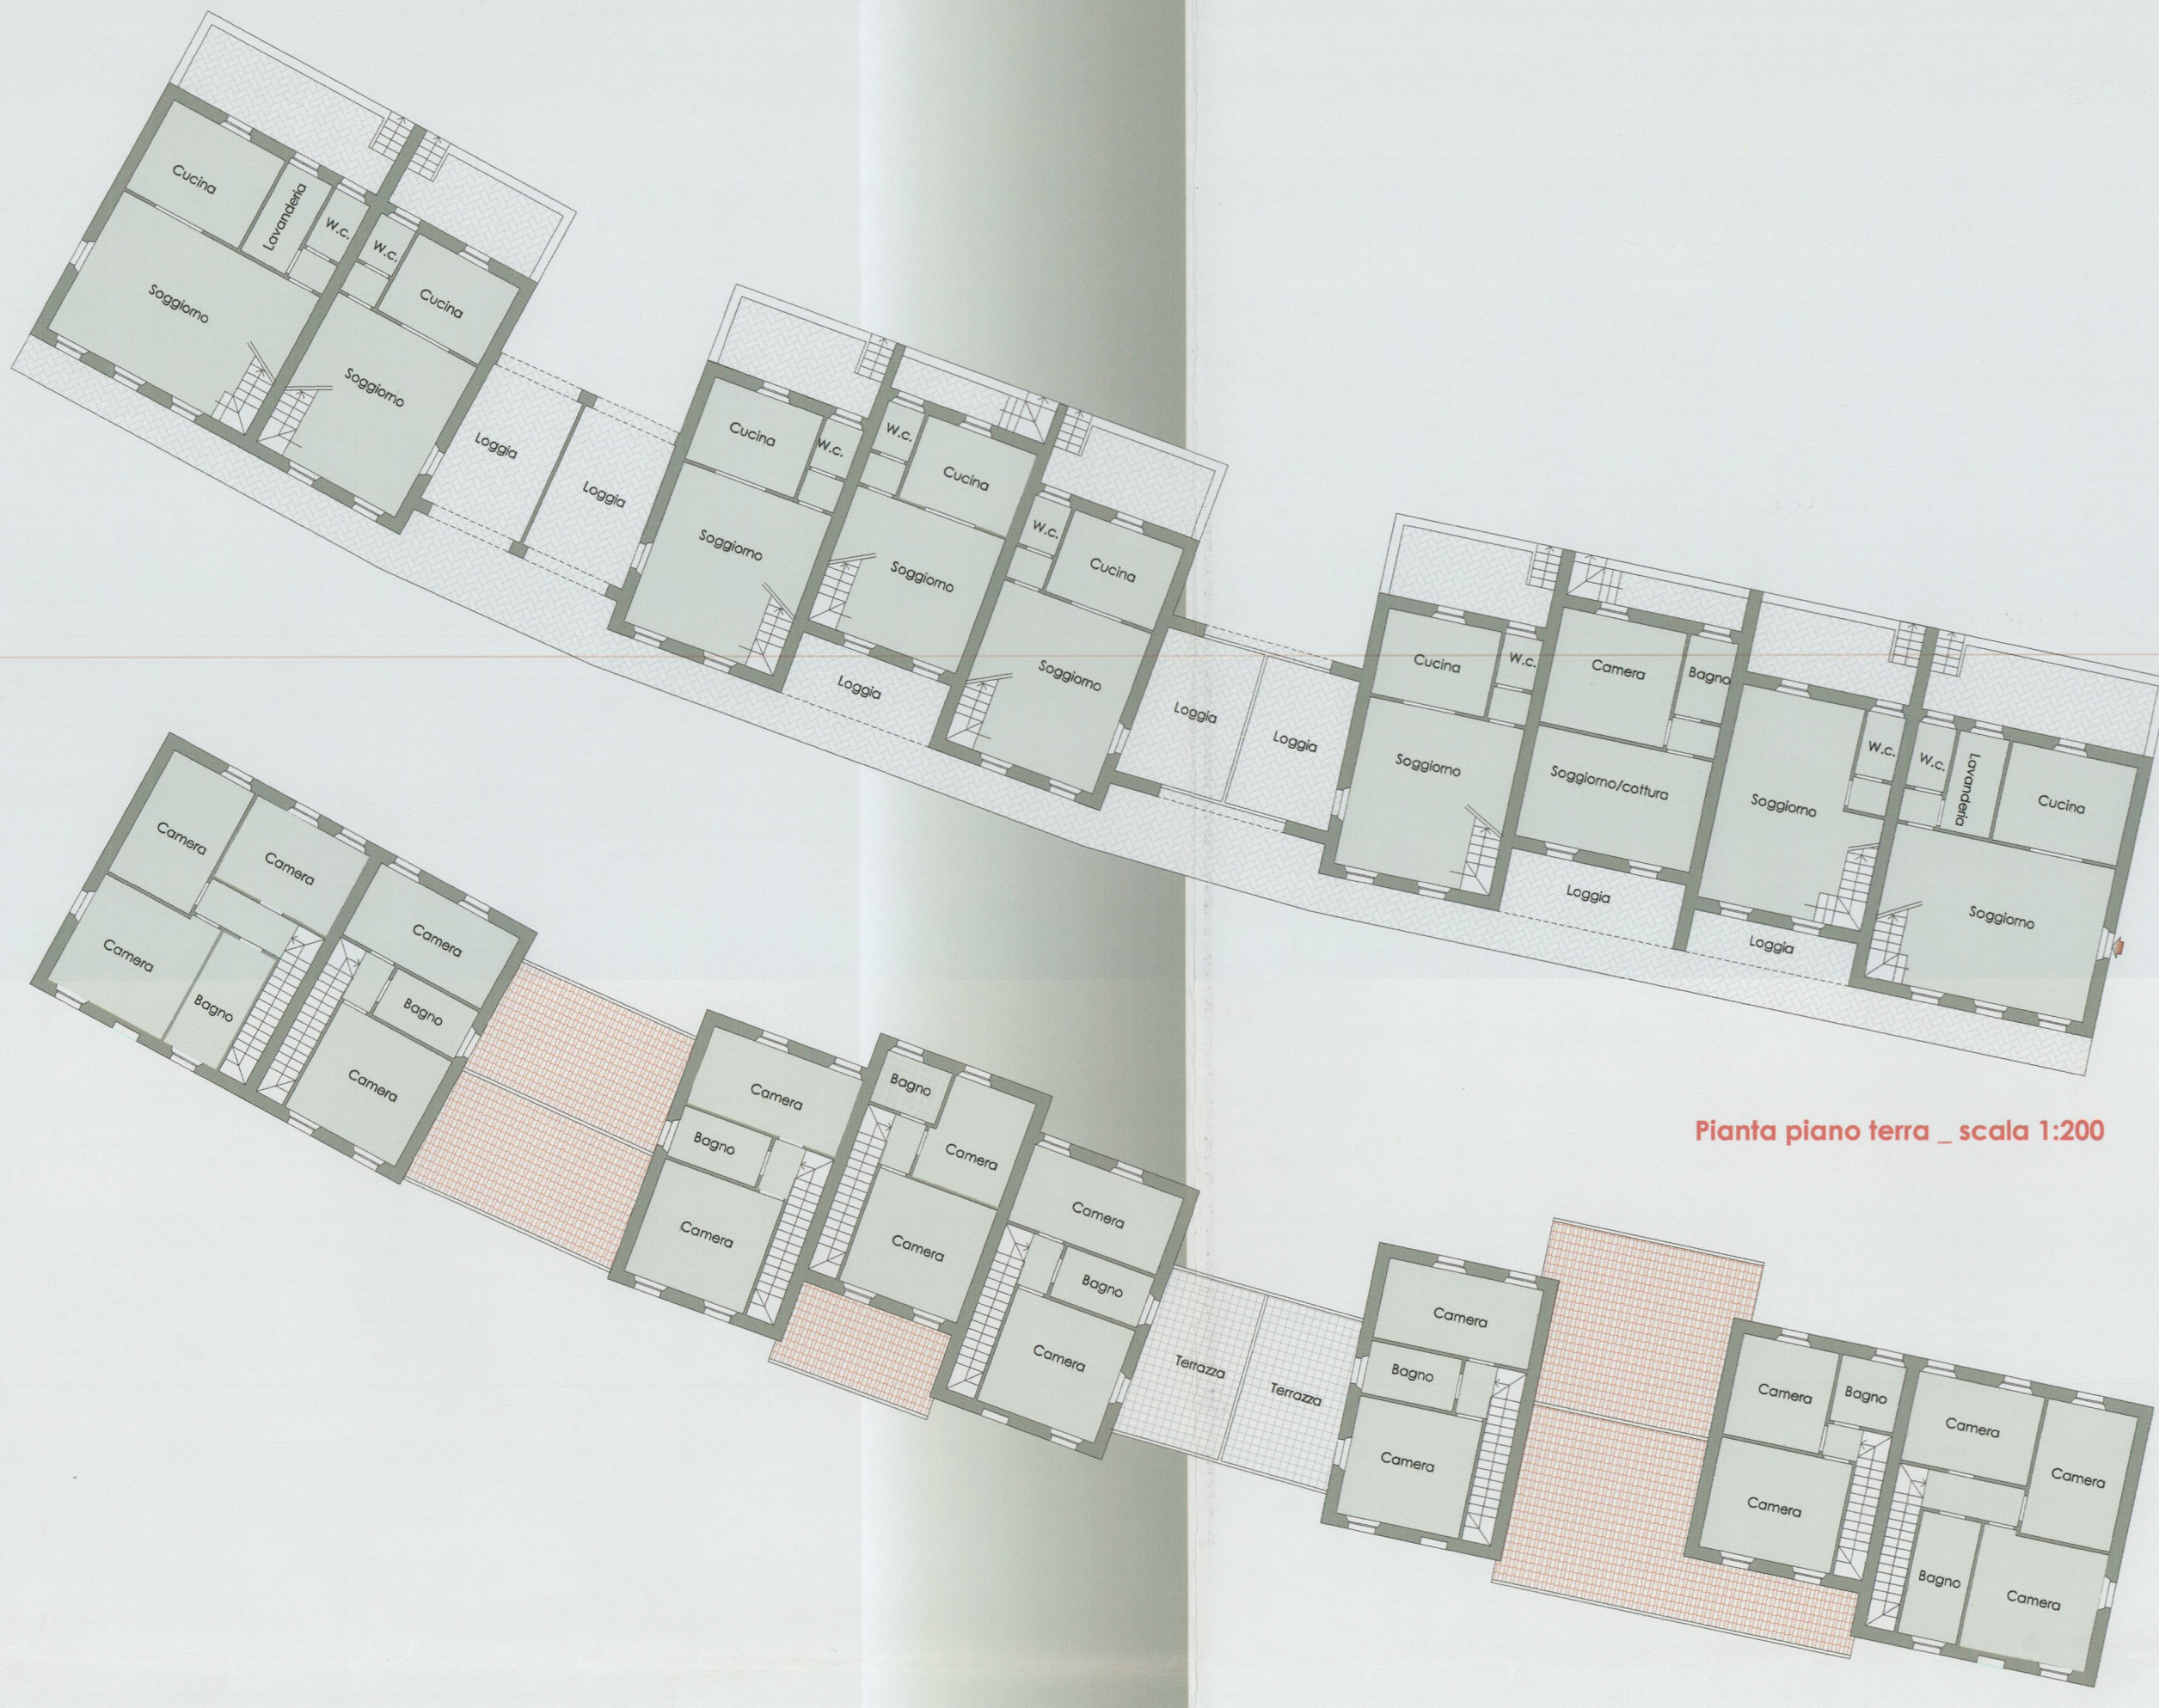

COMUNE DI CERTALDO
elaborato
INTEGRATO
in data *1-0-NOV-2009*

STATO FUTURO

Planimetria 1:200
Profili Allometrici 1:200
Pianta 1:200
Viste Prospettiche 1:200

Massimo Ossi architetto

Vista prospettica_01

Vista prospettica_02

Planimetria _scala 1:200

Pianta piano terra _scala 1:200

Pianta piano primo _scala 1:200

LEGENDA

-  Fabbricati in progetto
-  Limite di P.di R.
-  Parcheggi pubblici
-  Parcheggi privati/area manovra inghiaiati
-  Strada privata in progetto

profilo A-A _ 1:200

profilo A-A _ 1:200