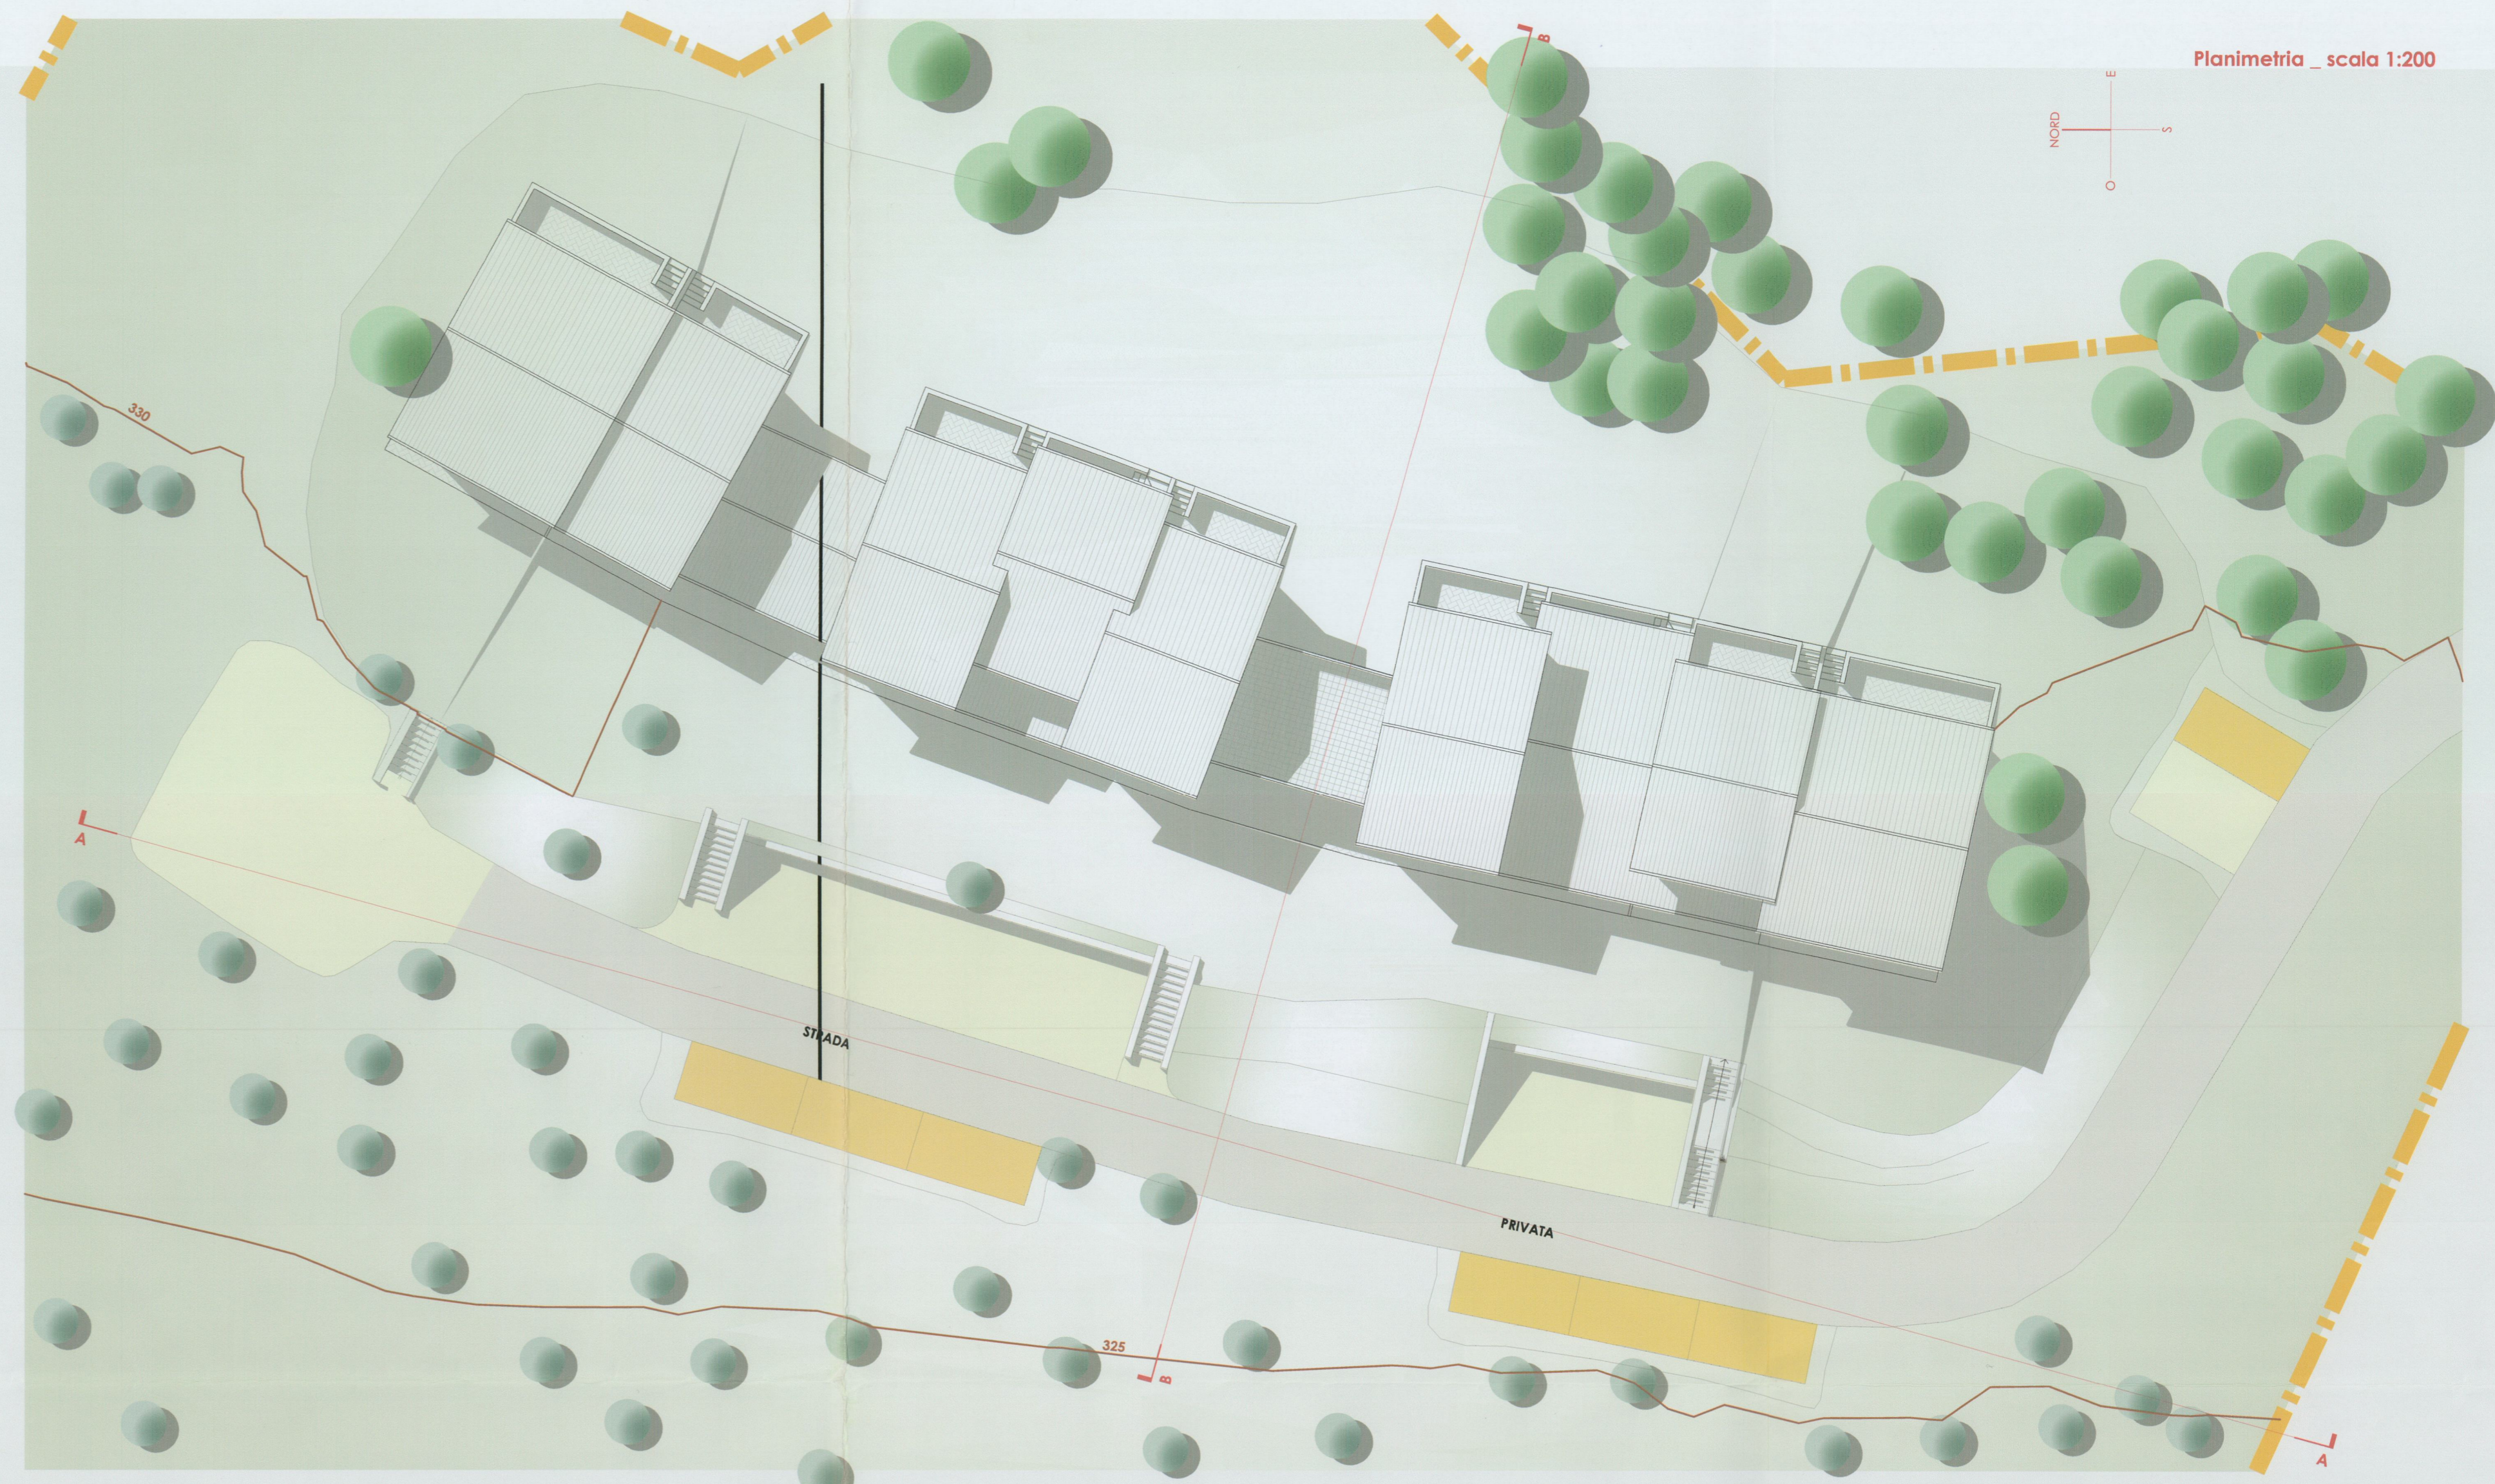

Comune di Certaldo
Provincia di Firenze

04

luglio 2008

Ubicazione: Località Fiano

Richiedenti: Bing Condiada
Candido Pini

Piano di Recupero "Podere Baroni"

Allegato *10/12* alla deliberazione
n. *78/CC* del *28/09/00*

COMUNE DI CERTALDO
elaborato
INTEGRATO
in data *1-0-NOV-2009*

STATO FUTURO

Planimetria 1:200
Profili Allometrici 1:200
Pianta 1:200
Viste Prospettiche 1:200

Massimo Ossi architetto

Vista prospettica_01

Vista prospettica_02

Planimetria _scala 1:200

Pianta piano terra _scala 1:200

Pianta piano primo _scala 1:200

LEGENDA

-  Fabbricati in progetto
-  Limite di P.di R.
-  Parcheggi pubblici
-  Parcheggi privati/area manovra inghiaiati
-  Strada privata in progetto

profilo A-A _ 1:200

profilo A-A _ 1:200