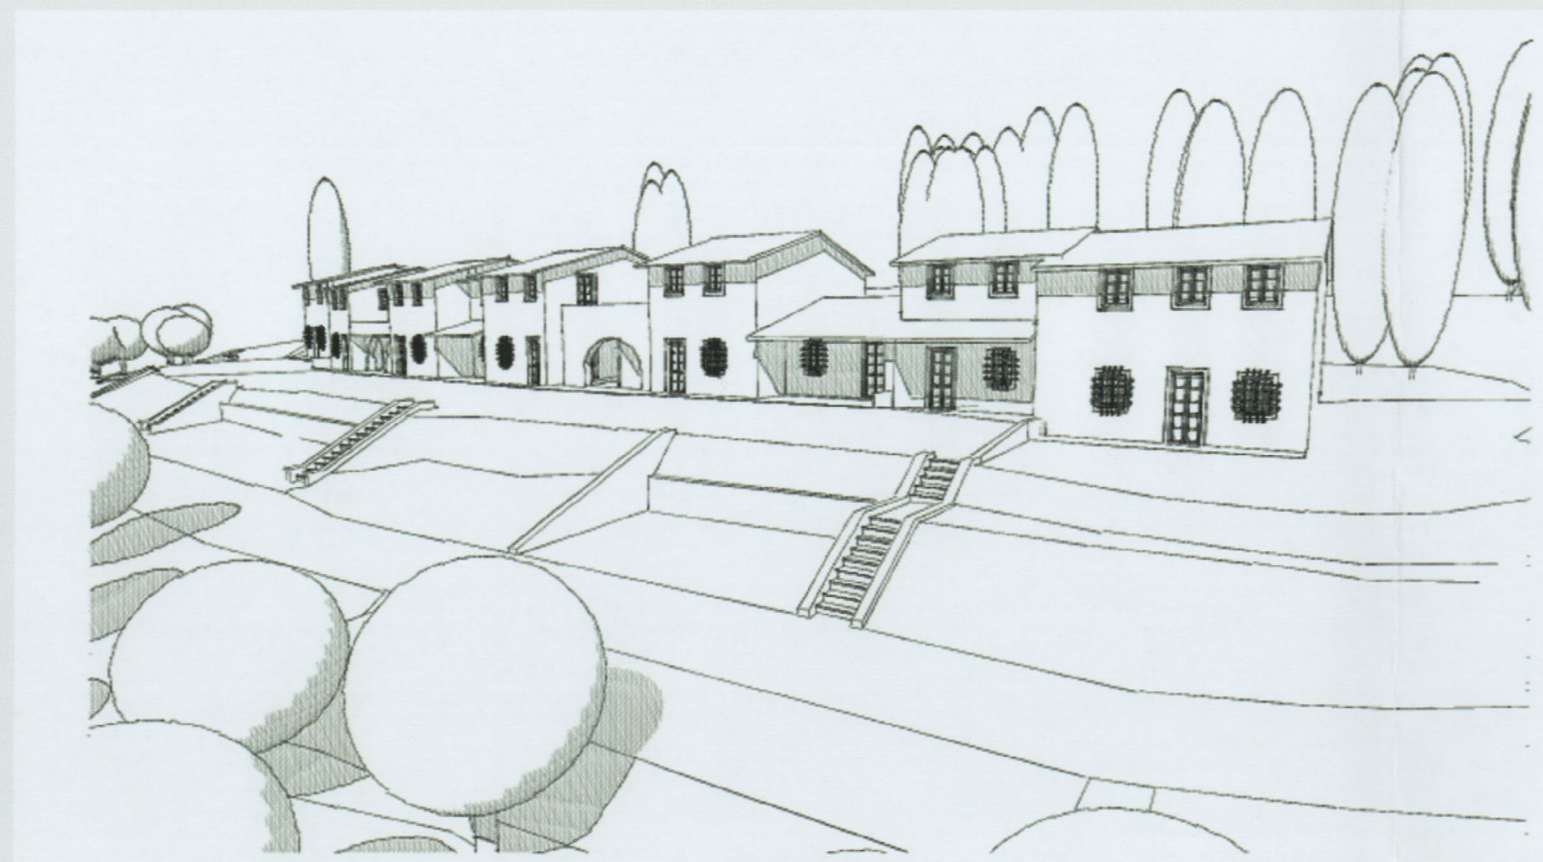

Comune di Certaldo
Provincia di Firenze

04

luglio 2008

Ubicazione: Località Fiano

Richiedenti: Bing Condiada
Candido Pini

Piano di Recupero "Podere Baroni"

Allegato *10/12* alla deliberazione
n. *78/CC* del *28/09/00*

COMUNE DI CERTALDO
elaborato
INTEGRATO
in data *1-0-NOV-2009*

STATO FUTURO

Planimetria 1:200
Profili Allometrici 1:200
Pianta 1:200
Viste Prospettiche 1:200

Massimo Ossi architetto

Vista prospettica_01

Vista prospettica_02

Planimetria _scala 1:200

Pianta piano terra _scala 1:200

Pianta piano primo _scala 1:200

LEGENDA

-  Fabbricati in progetto
-  Limite di P.di R.
-  Parcheggi pubblici
-  Parcheggi privati/area manovra inghiaiati
-  Strada privata in progetto

profilo A-A _ 1:200

profilo A-A _ 1:200