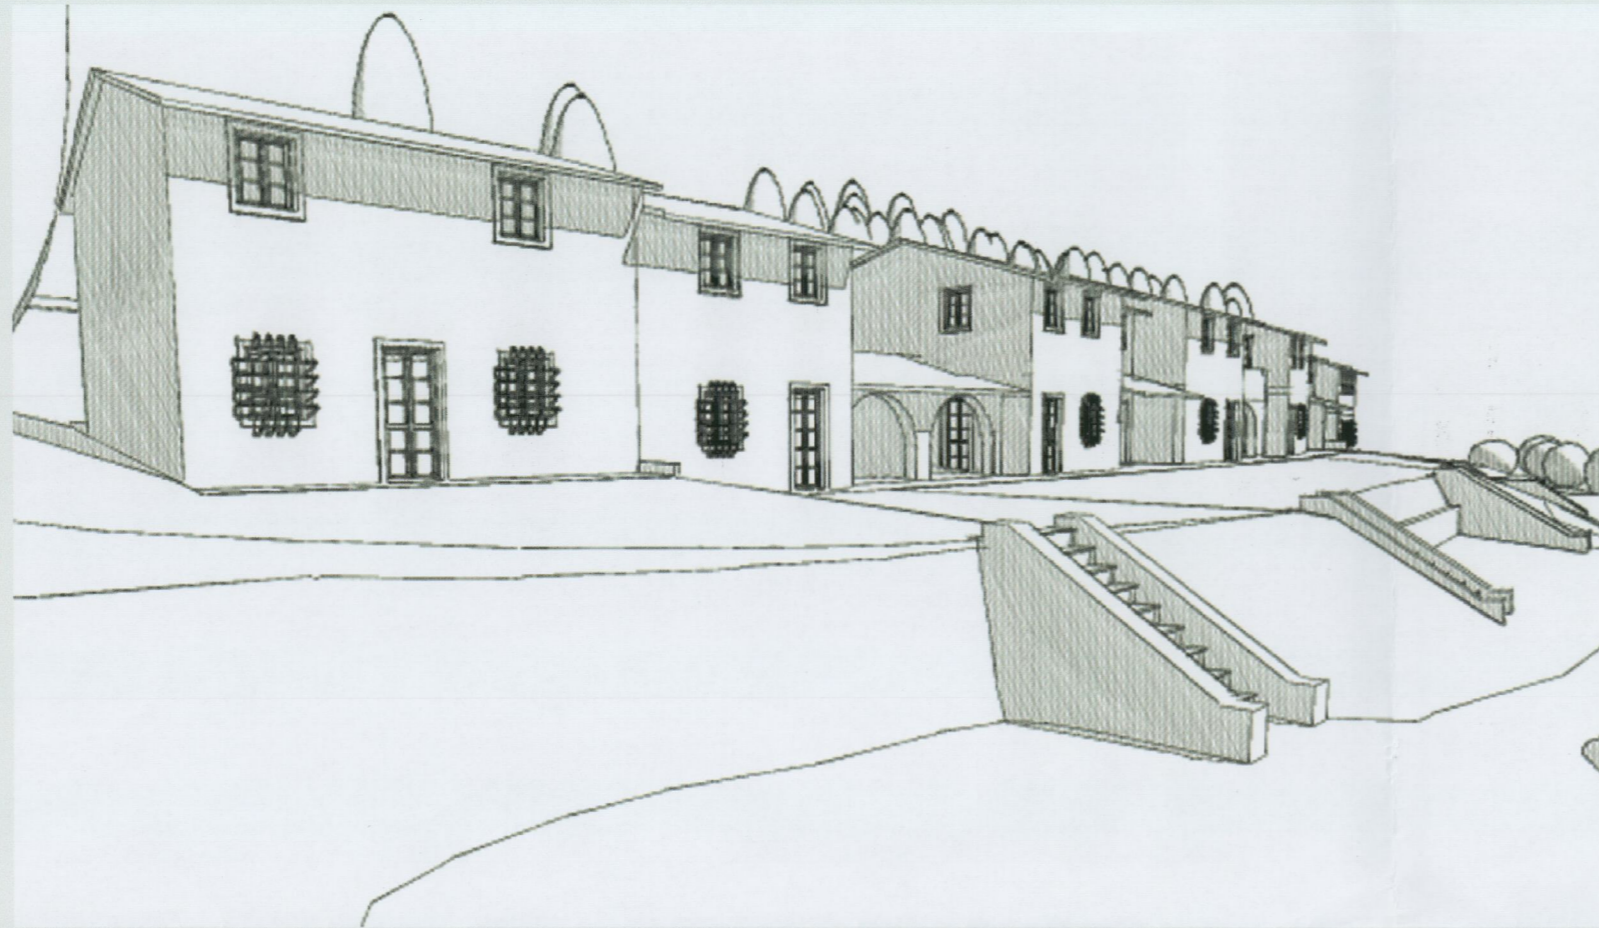

Comune di Certaldo
Provincia di Firenze

04

luglio 2008

Ubicazione: Località Fiano

Richiedenti: Bing Condiada
Candido Pini

Piano di Recupero "Podere Baroni"

Allegato *10/12* alla deliberazione
n. *78/CC* del *28/09/00*

COMUNE DI CERTALDO
elaborato
INTEGRATO
in data *1-0-NOV-2009*

STATO FUTURO

Planimetria 1:200
Profili Allometrici 1:200
Pianta 1:200
Viste Prospettiche 1:200

Massimo Ossi architetto

Vista prospettica_01

Vista prospettica_02

Planimetria _scala 1:200

Pianta piano terra _scala 1:200

Pianta piano primo _scala 1:200

LEGENDA

-  Fabbricati in progetto
-  Limite di P.di R.
-  Parcheggi pubblici
-  Parcheggi privati/area manovra inghiaiati
-  Strada privata in progetto

profilo A-A _ 1:200

profilo A-A _ 1:200