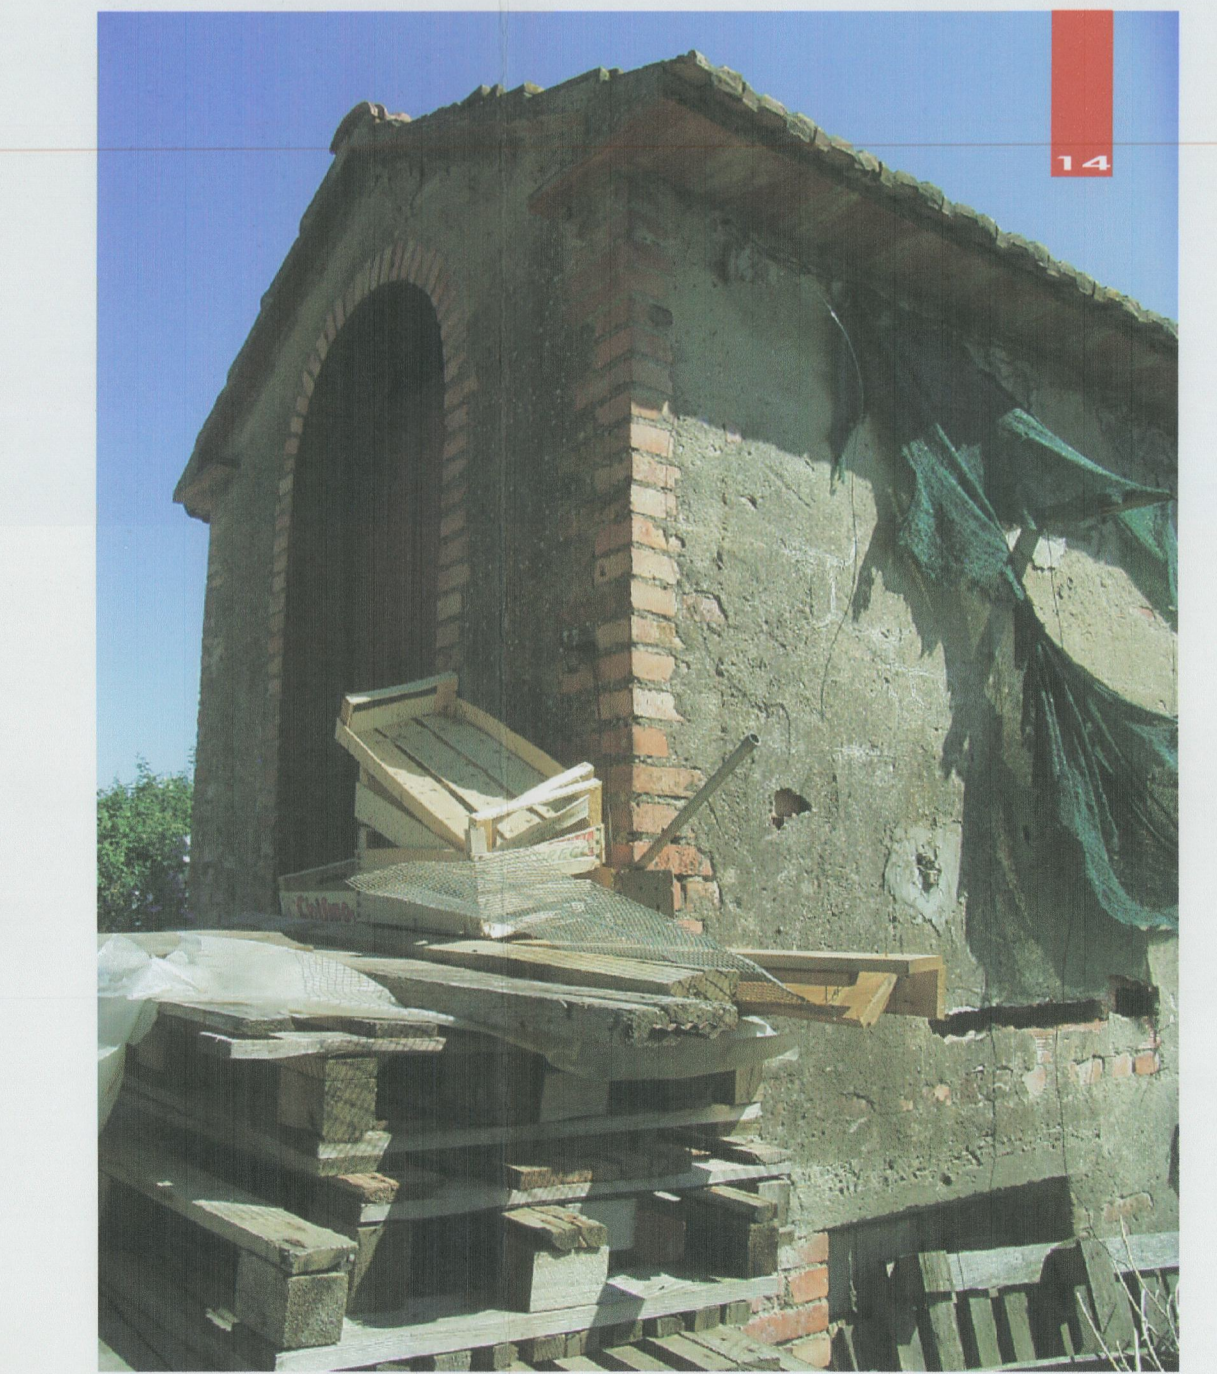

Comune di Certaldo
Provincia di Firenze

A

luglio 2008

Ubicazione: Località Fiano

Richiedenti: Bing Candia
Guido Pini

Piano di Recupero "Podere Baroni" Allegato M19 alla deliberazione
n. 78 / EC del 28/09/00

COMUNE DI CERTALDO
elaborato
INTEGRATO
in data 10 NOV 2009

DOCUMENTAZIONE FOTOGRAFICA
VEDUTE CHIAVE

INSERIMENTO GABARIT
VEDUTA - A -

INSERIMENTO GABARIT
VEDUTA - B -

INSERIMENTO GABARIT
VEDUTA - C -

INSERIMENTO GABARIT
VEDUTA - D -