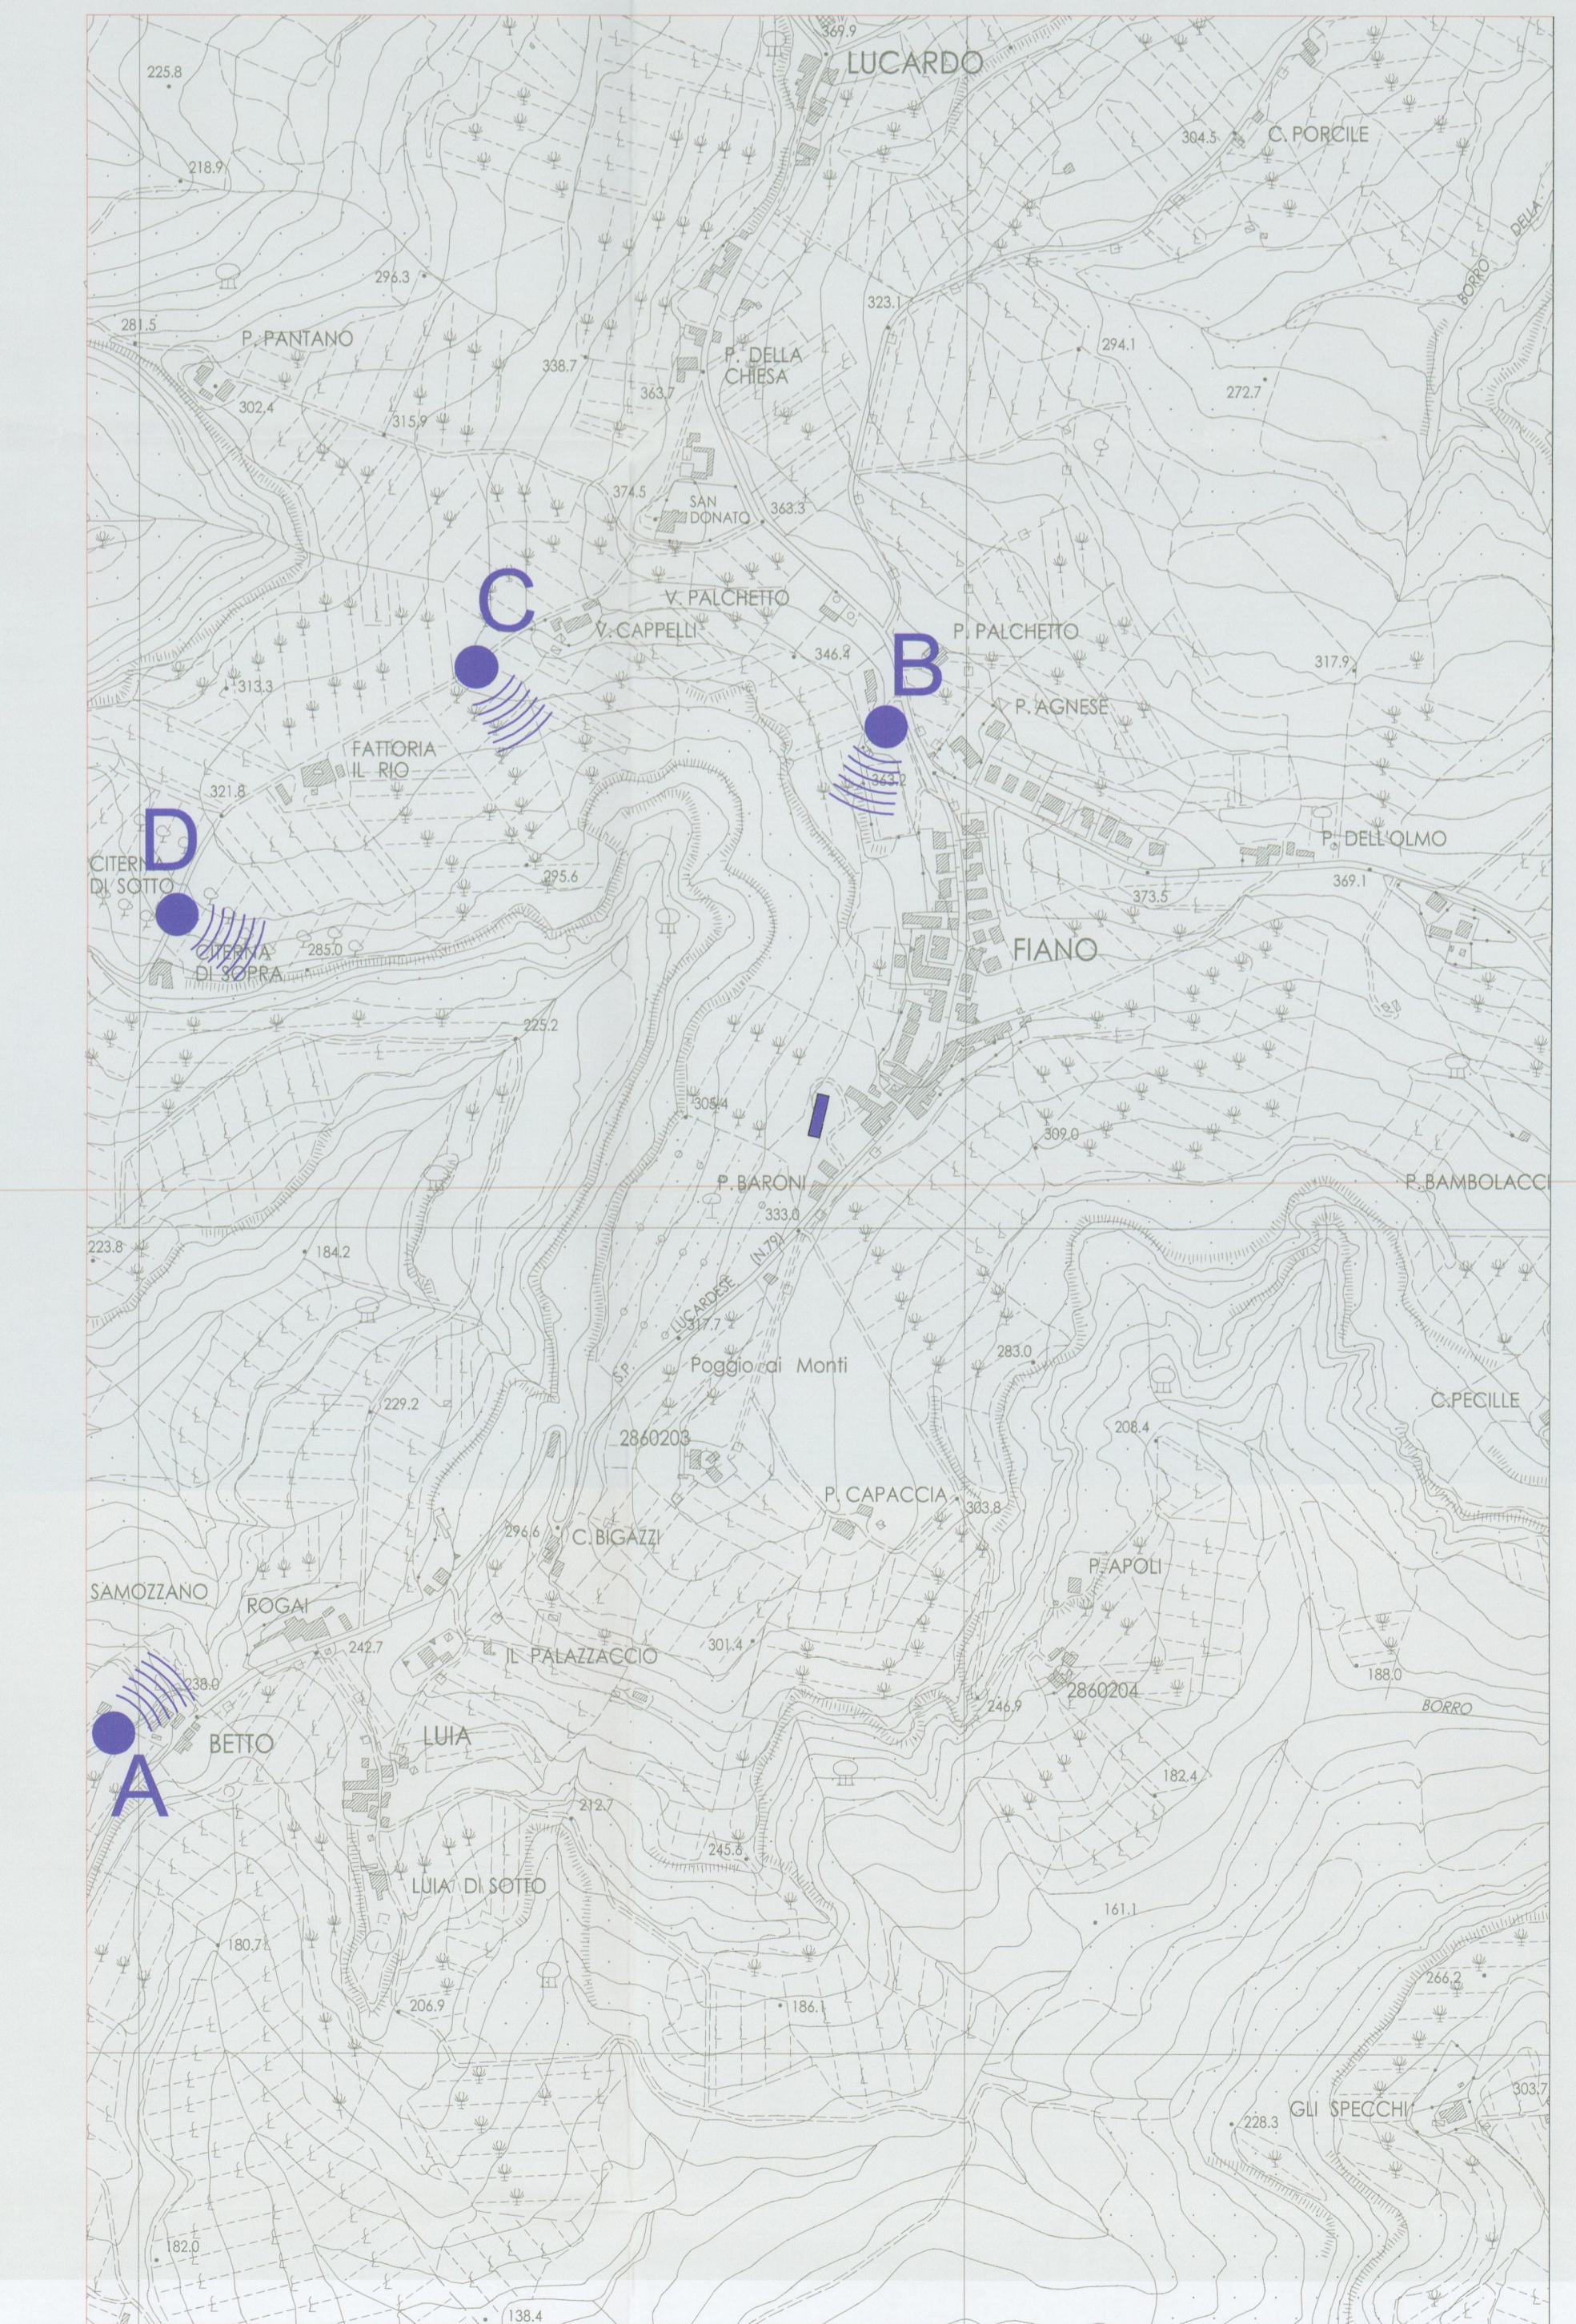

Comune di Certaldo
Provincia di Firenze

A

luglio 2008

Ubicazione: Località Fiano

Richiedenti: Bing Candia
Guido Pini

Piano di Recupero "Podere Baroni" Allegato M19 alla deliberazione
n. 78 / EC del 28/09/00

COMUNE DI CERTALDO
elaborato
INTEGRATO
in data 10 NOV 2009

DOCUMENTAZIONE FOTOGRAFICA
VEDUTE CHIAVE

INSERIMENTO GABARIT
VEDUTA - A -

INSERIMENTO GABARIT
VEDUTA - B -

INSERIMENTO GABARIT
VEDUTA - C -

INSERIMENTO GABARIT
VEDUTA - D -