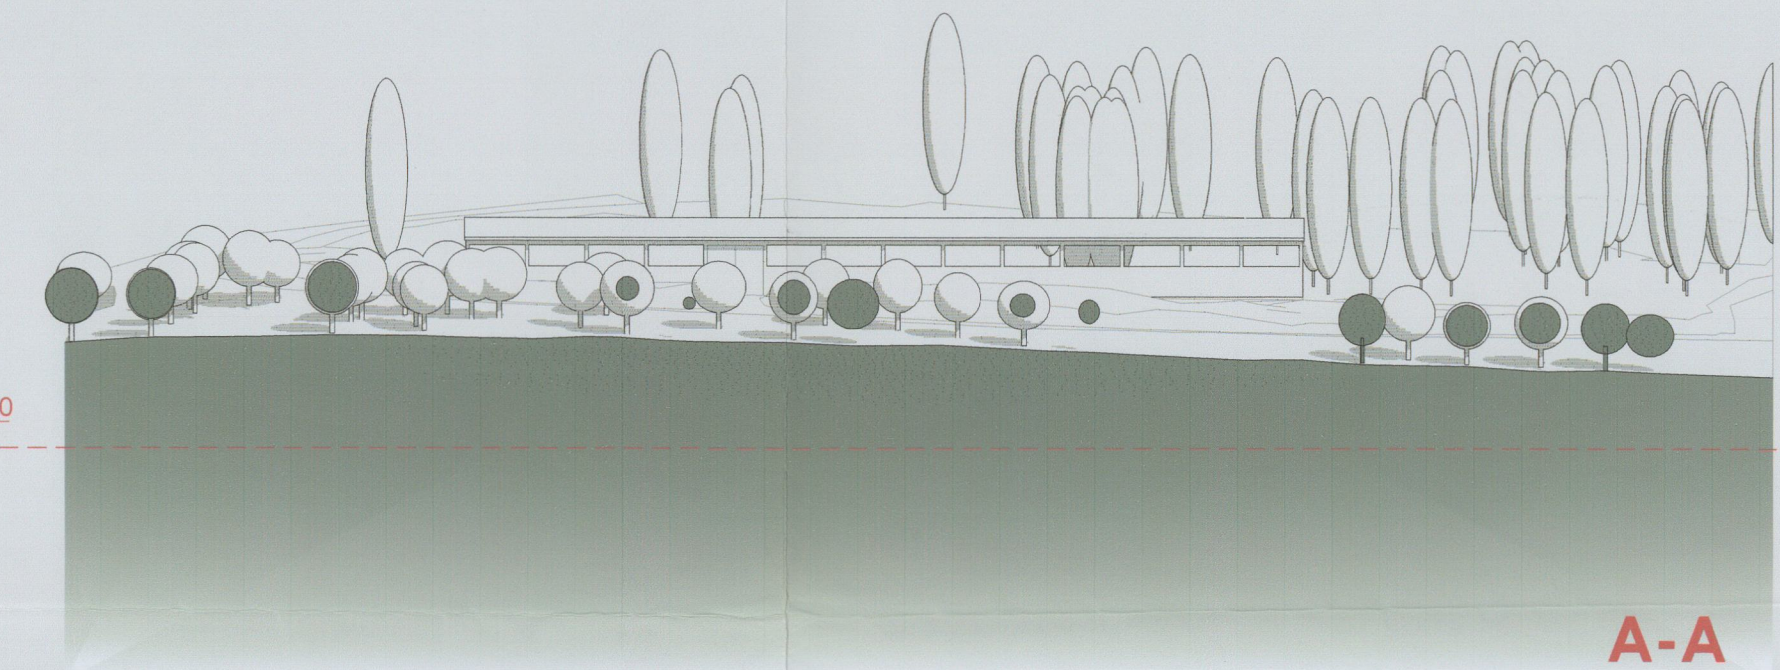

COMUNE DI CERTALDO  
elaborato  
INTEGRATO  
in data 1.0 NOV 2009

STATO ATTUALE

Planimetria del Comparto 1:500  
Profili Altimetrici 1:500  
Profilo Longitudinale 1:500

Massimo Orsi architetto

### PLANIMETRIA DEL COMPARTO

#### LEGENDA

-  Fabbricato oggetto di Piano di Recupero
-  Fabbricati soggetti a demolizione
-  Altri Fabbricati/Strutture
-  Limite di P.di R.
-  linea elettrica da eliminare (in disuso)

### Profilo Longitudinale E-E

S.P. LUCARDESE (N°77)