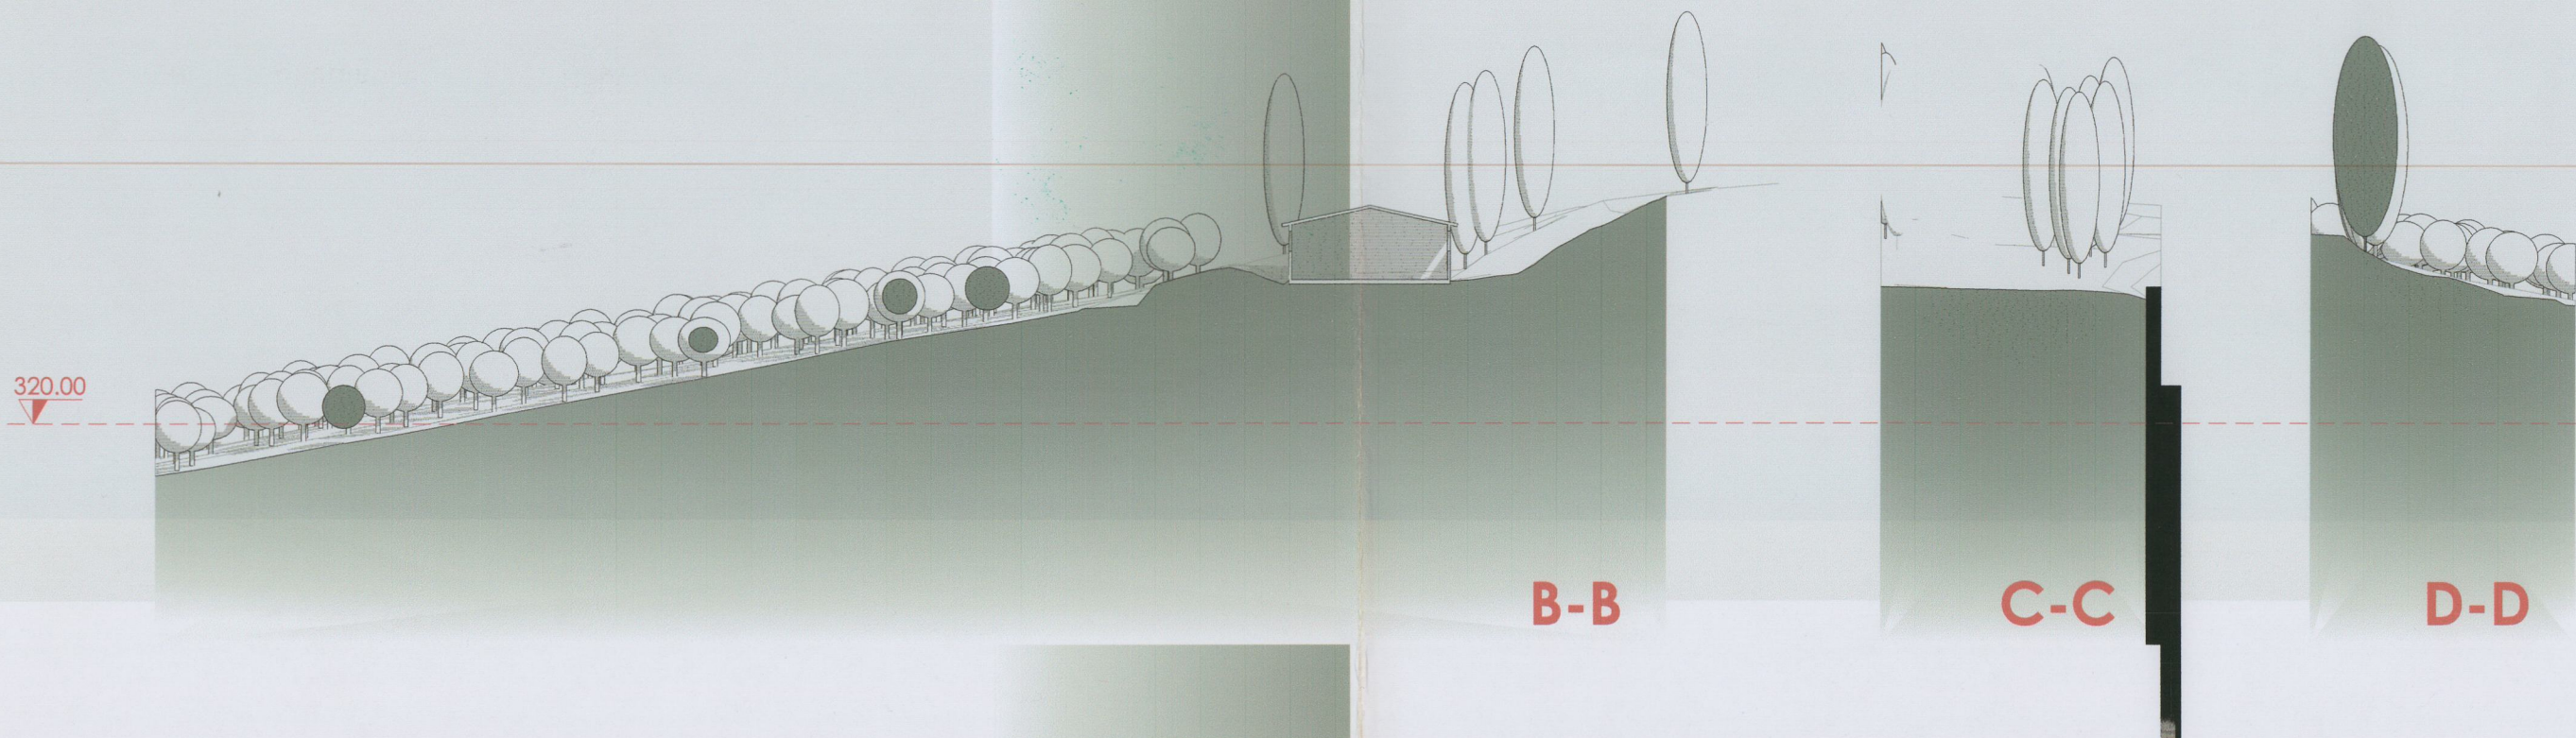

COMUNE DI CERTALDO  
elaborato  
INTEGRATO  
in data 1.0 NOV 2009

STATO ATTUALE

Planimetria del Comparto 1:500  
Profili Altimetrici 1:500  
Profilo Longitudinale 1:500

Massimo Orsi architetto

### PLANIMETRIA DEL COMPARTO

#### LEGENDA

-  Fabbricato oggetto di Piano di Recupero
-  Fabbricati soggetti a demolizione
-  Altri Fabbricati/Strutture
-  Limite di P.di R.
-  linea elettrica da eliminare (in disuso)

### Profilo Longitudinale E-E

S.P. LUCARDESE (N°77)