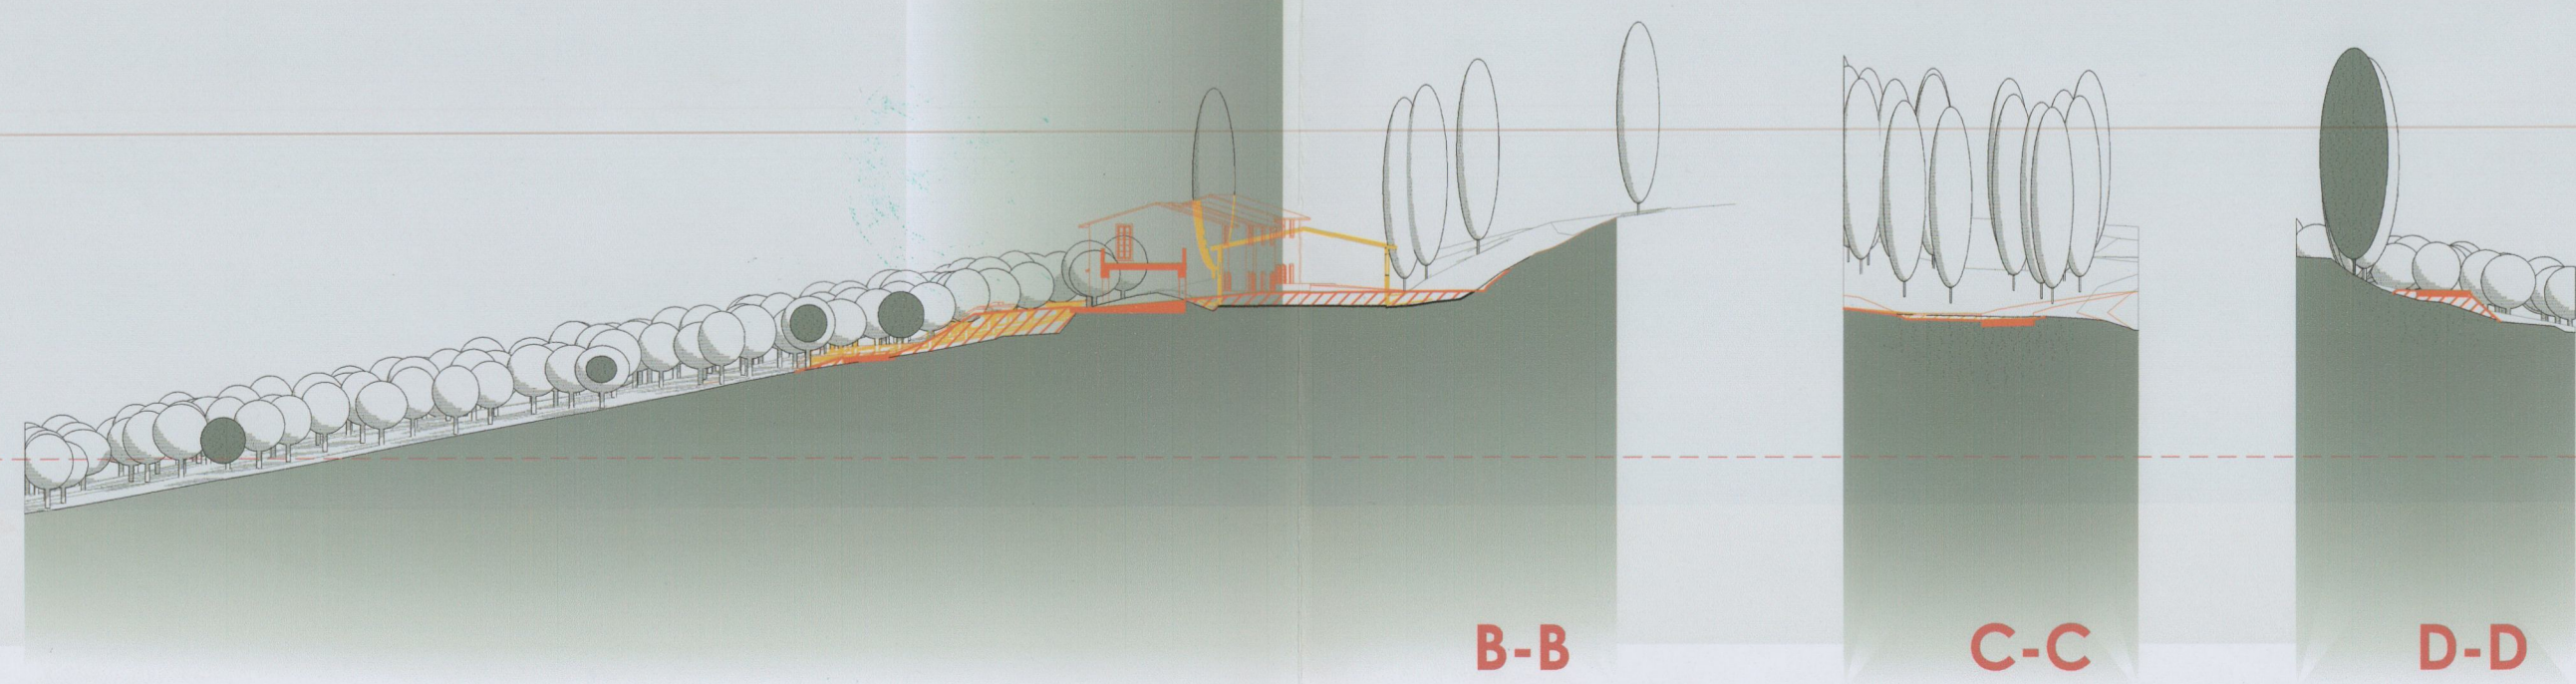

Comune di Certaldo
Provincia di Firenze

03

luglio 2008

Ubicazione: Località Fiano

Richiedenti: Bing Candida

Candida Prisp

Piano di Recupero "Podere Baroni"

Allegato 9/12 alla deliberazione
n. 78/CC del 28/09/10

COMUNE DI CERTALDO
elaborato
INTEGRATO
in data **10 NOV 2009**

STATO SOVRAPPONTO
Planimetria del Comparto 1:500
Profili Altimetrici 1:500
Profilo Longitudinale 1:500

Massimo Orsi architetto

PLANIMETRIA DEL COMPARTO

Profilo Longitudinale E-E

S.P. LUCARDESE (N°79)