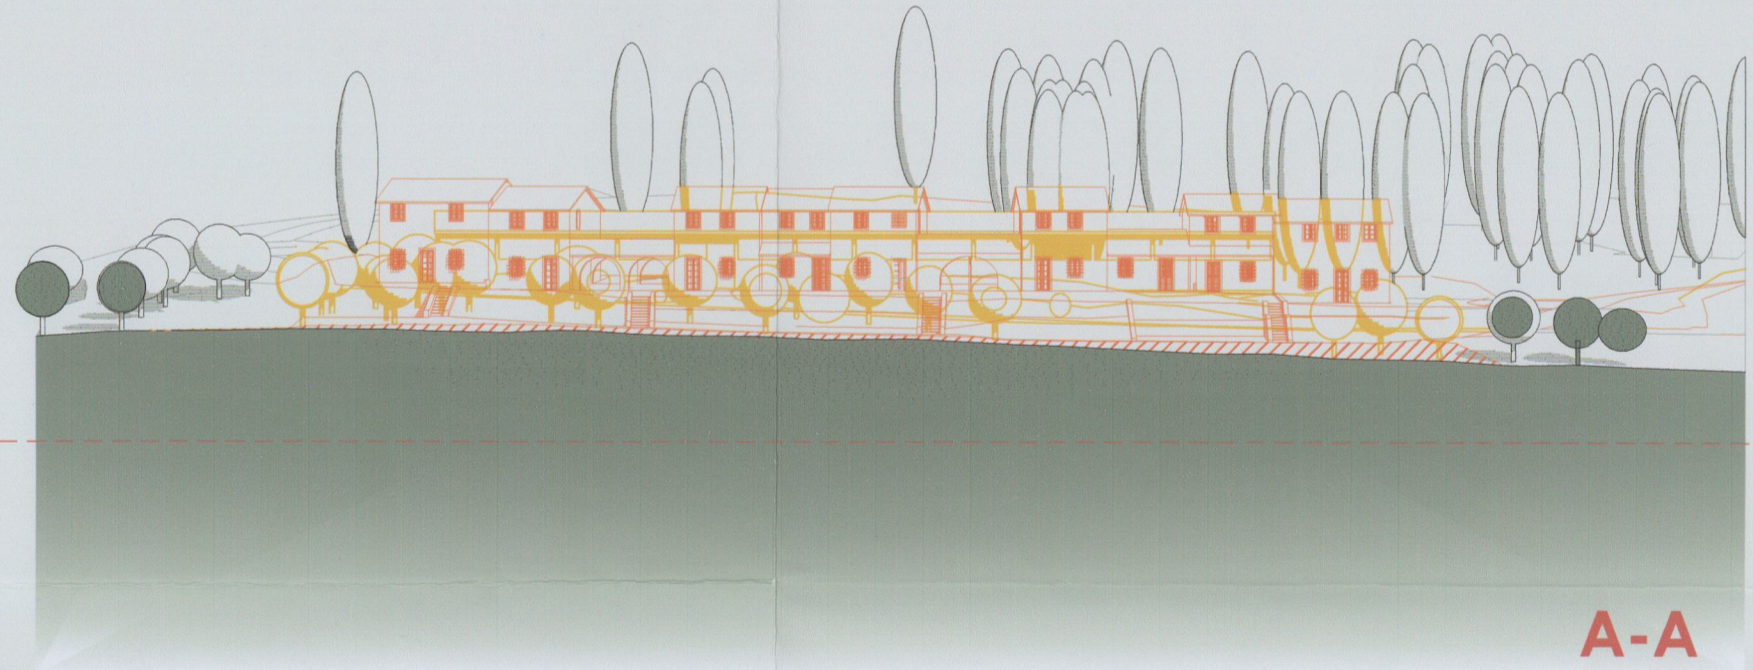

Comune di Certaldo
Provincia di Firenze

03

luglio 2008

Ubicazione: Località Fiano

Richiedenti: Bing Candida

Candida Prisp

Piano di Recupero "Podere Baroni"

Allegato 9/12 alla deliberazione
n. 78/CC del 28/09/10

COMUNE DI CERTALDO
elaborato
INTEGRATO
in data **10 NOV 2009**

STATO SOVRAPPONTO
Planimetria del Comparto 1:500
Profili Altimetrici 1:500
Profilo Longitudinale 1:500

Massimo Orsi architetto

PLANIMETRIA DEL COMPARTO

Profilo Longitudinale E-E

S.P. LUCARDESE (N°79)