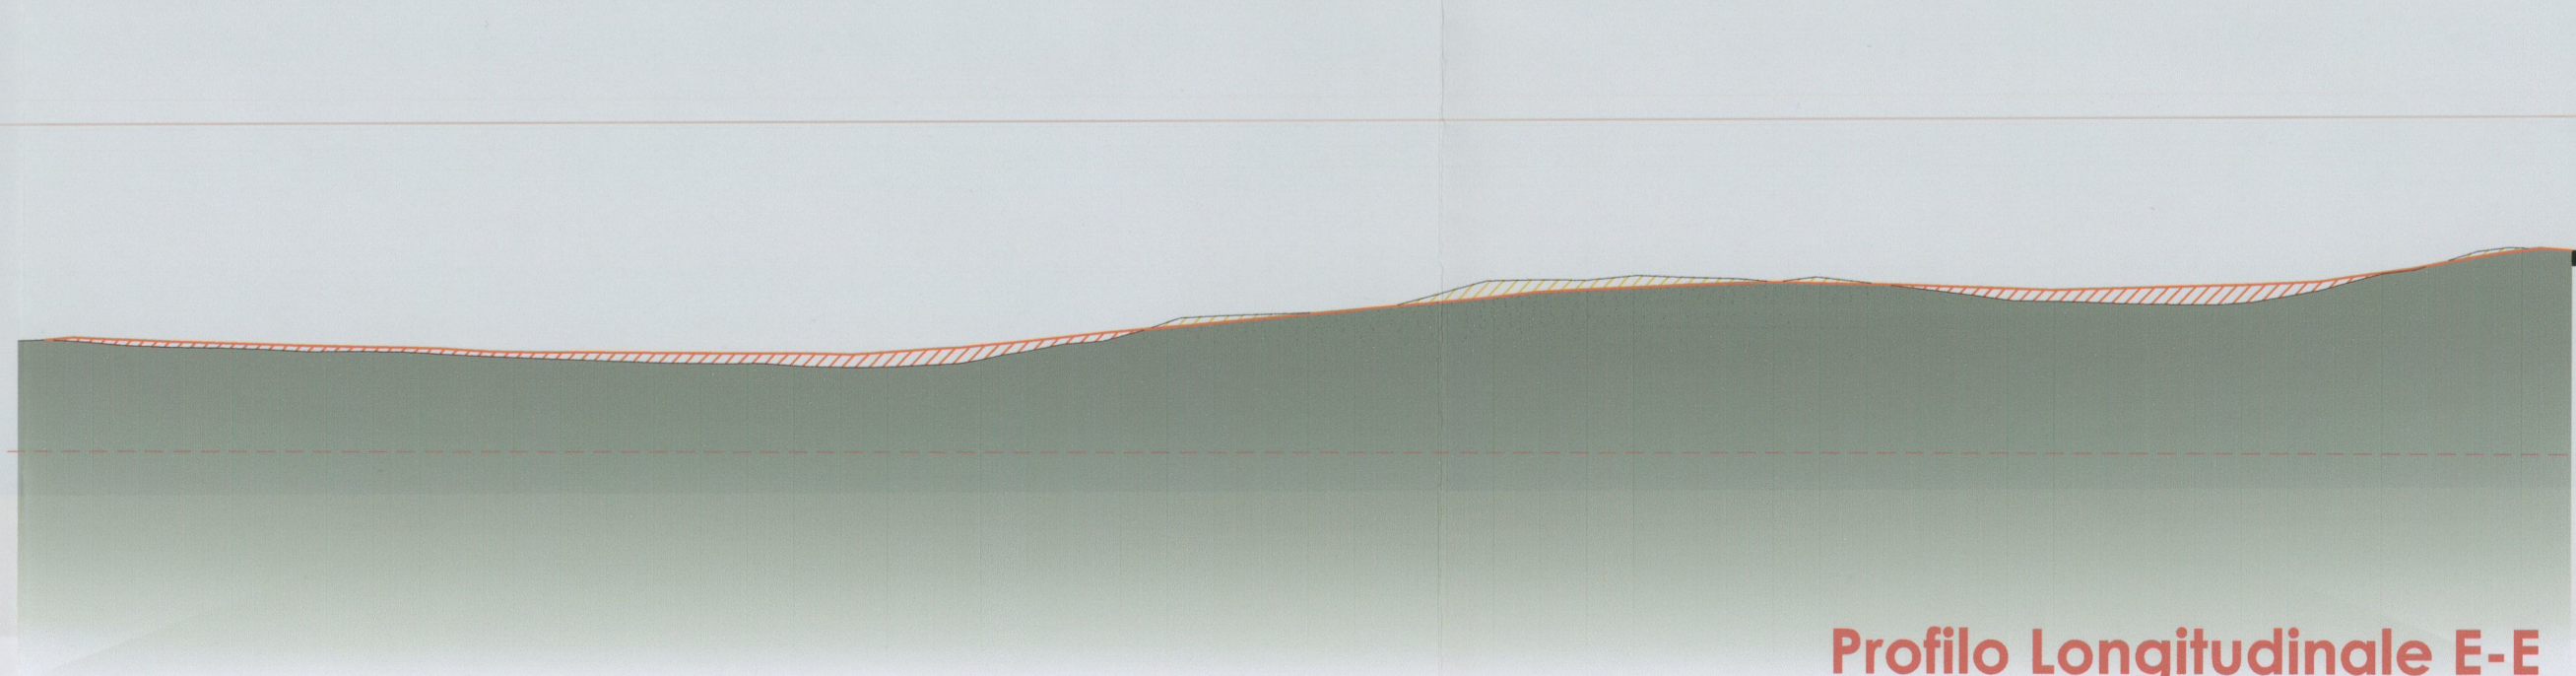

Comune di Certaldo
Provincia di Firenze

03

luglio 2008

Ubicazione: Località Fiano

Richiedenti: Bing Candida

Candida Prisp

Piano di Recupero "Podere Baroni"

Allegato 9/12 alla deliberazione
n. 78/CC del 28/09/10

COMUNE DI CERTALDO
elaborato
INTEGRATO
in data **10 NOV 2009**

STATO SOVRAPPONTO
Planimetria del Comparto 1:500
Profili Altimetrici 1:500
Profilo Longitudinale 1:500

Massimo Orsi architetto

PLANIMETRIA DEL COMPARTO

Profilo Longitudinale E-E

S.P. LUCARDESE (N°79)