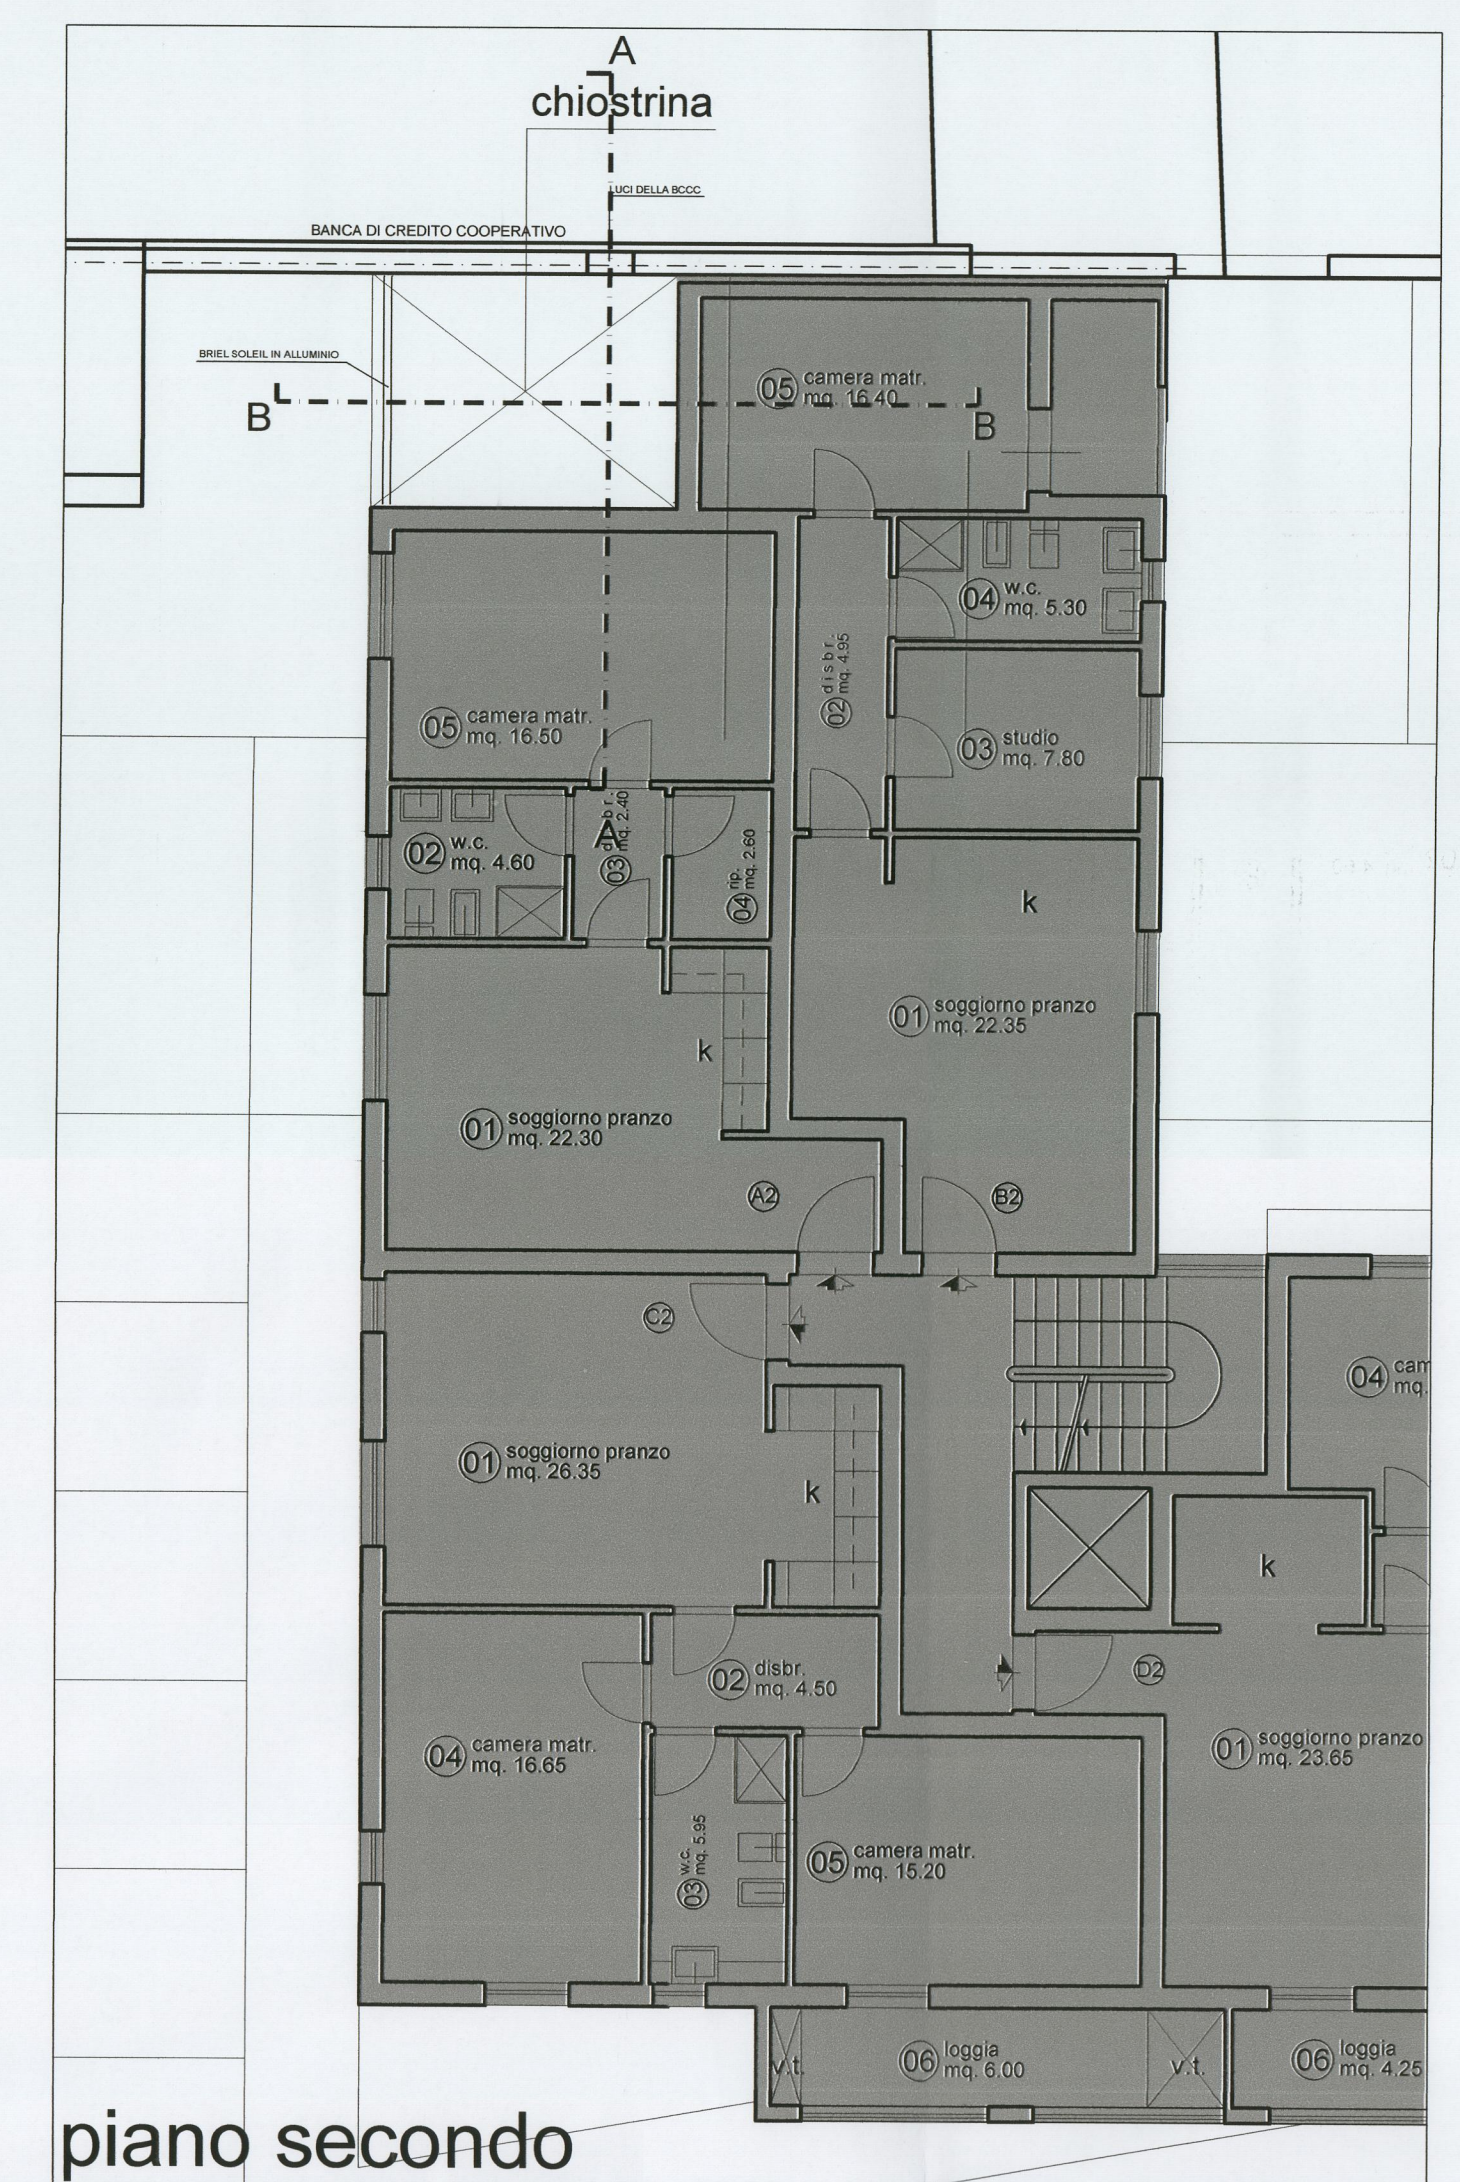

Fabio Campatelli
Stefano Campatelli

Architetti

COMUNE DI CERTALDO
(Provincia di Firenze)
ELABORATO INTEGRATO IN DATA
2 2 FEB. 2010

PROGETTO

PROPRIETA'

Sig. Campani Ferdinando ed altri

Elaborazione Grafica

Allegato 18/37 alla deliberazione
n. 38, cc del 30/04/10

TAVOLA	STATO	PROGETTO
3.4	DATA	settembre 2009
		SCALA 1_100
PARTICOLARE CHIOSTRINA		
PROGETTO E PRATICHE ARCHITETTONICHE E STRUTTURALI PER 2009 TAVOLA 3.1-3.2-3.3-3.4-3.5		
IL COMMITTENTE	L'IMPRESA	IL DIR. LAVORI