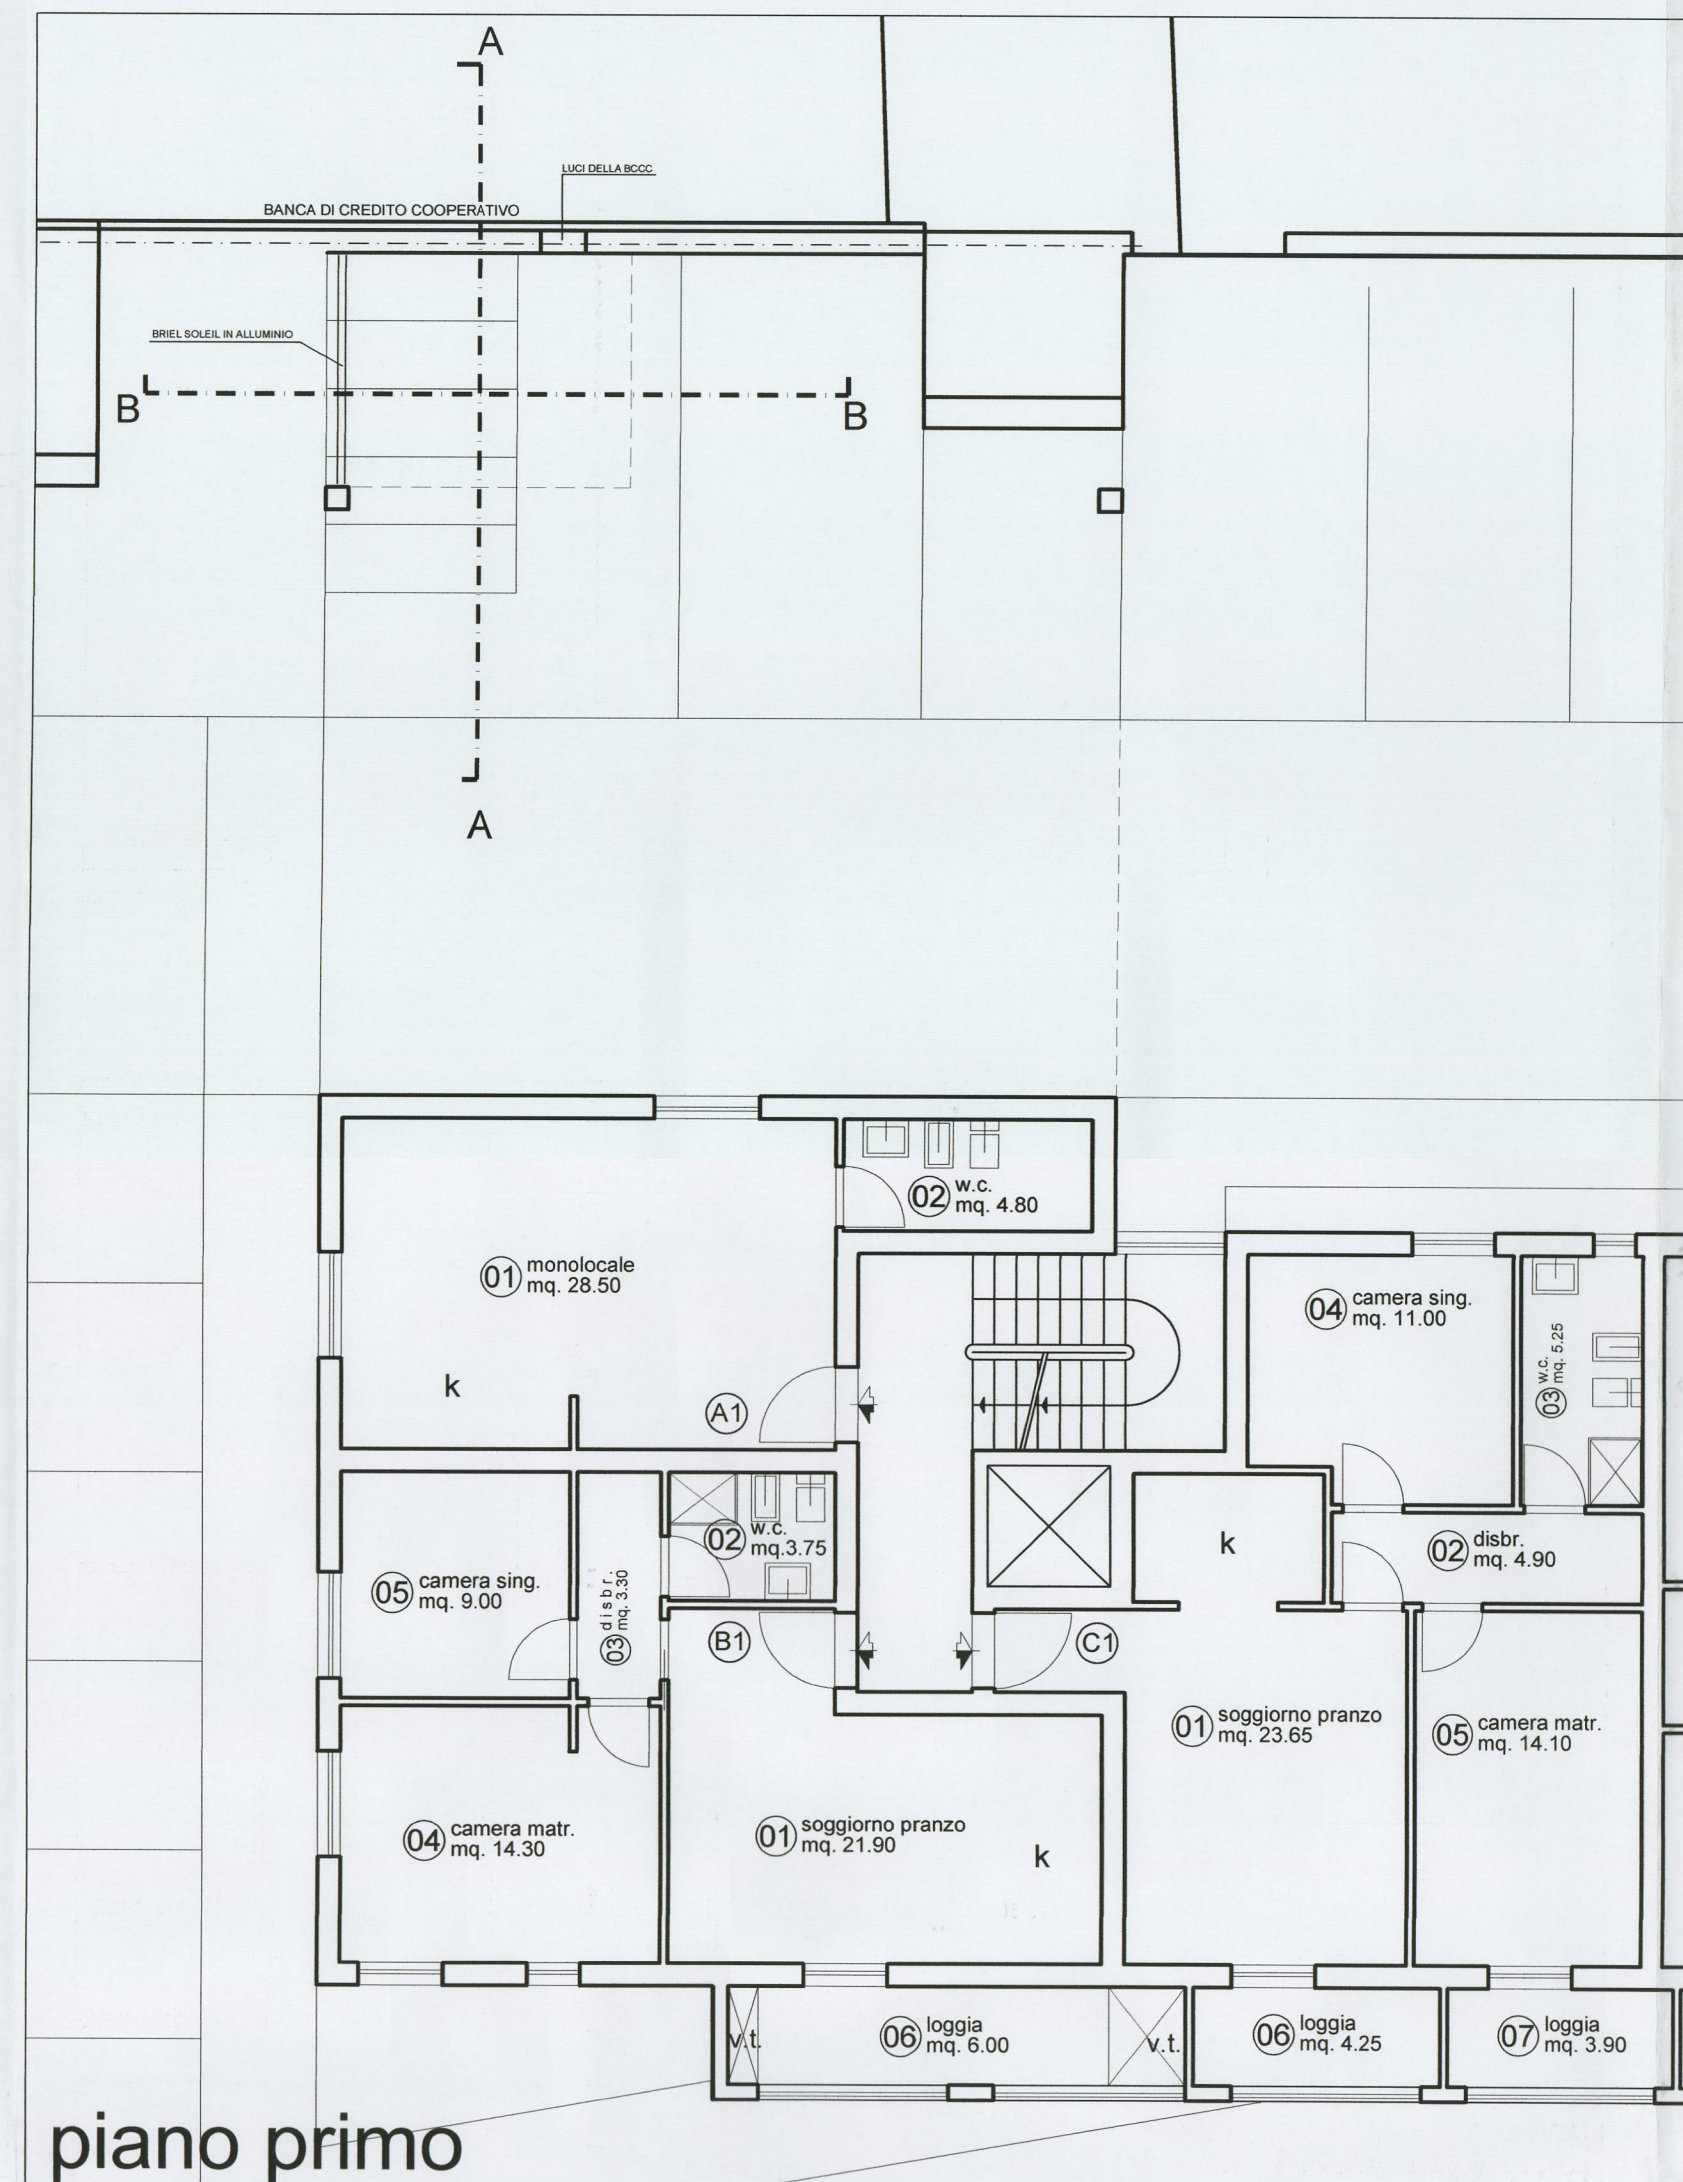

Fabio Campatelli
Stefano Campatelli

Architetti

COMUNE DI CERTALDO
(Provincia di Firenze)
ELABORATO INTEGRATO IN DATA
2 2 FEB. 2010

PROGETTO

PROPRIETA'

Sig. Campani Ferdinando ed altri

Elaborazione Grafica

Allegato 18/37 alla deliberazione
n. 38, cc del 30/04/10

TAVOLA	STATO	PROGETTO
3.4	DATA	settembre 2009
		SCALA 1_100
PARTICOLARE CHIOSTRINA		
PROGETTO E PRATICHE ARCHITETTONICHE E STRUTTURALI PER 2009 TAVOLA 3.1-3.2-3.3-3.4-3.5		
IL COMMITTENTE	L'IMPRESA	IL DIR. LAVORI