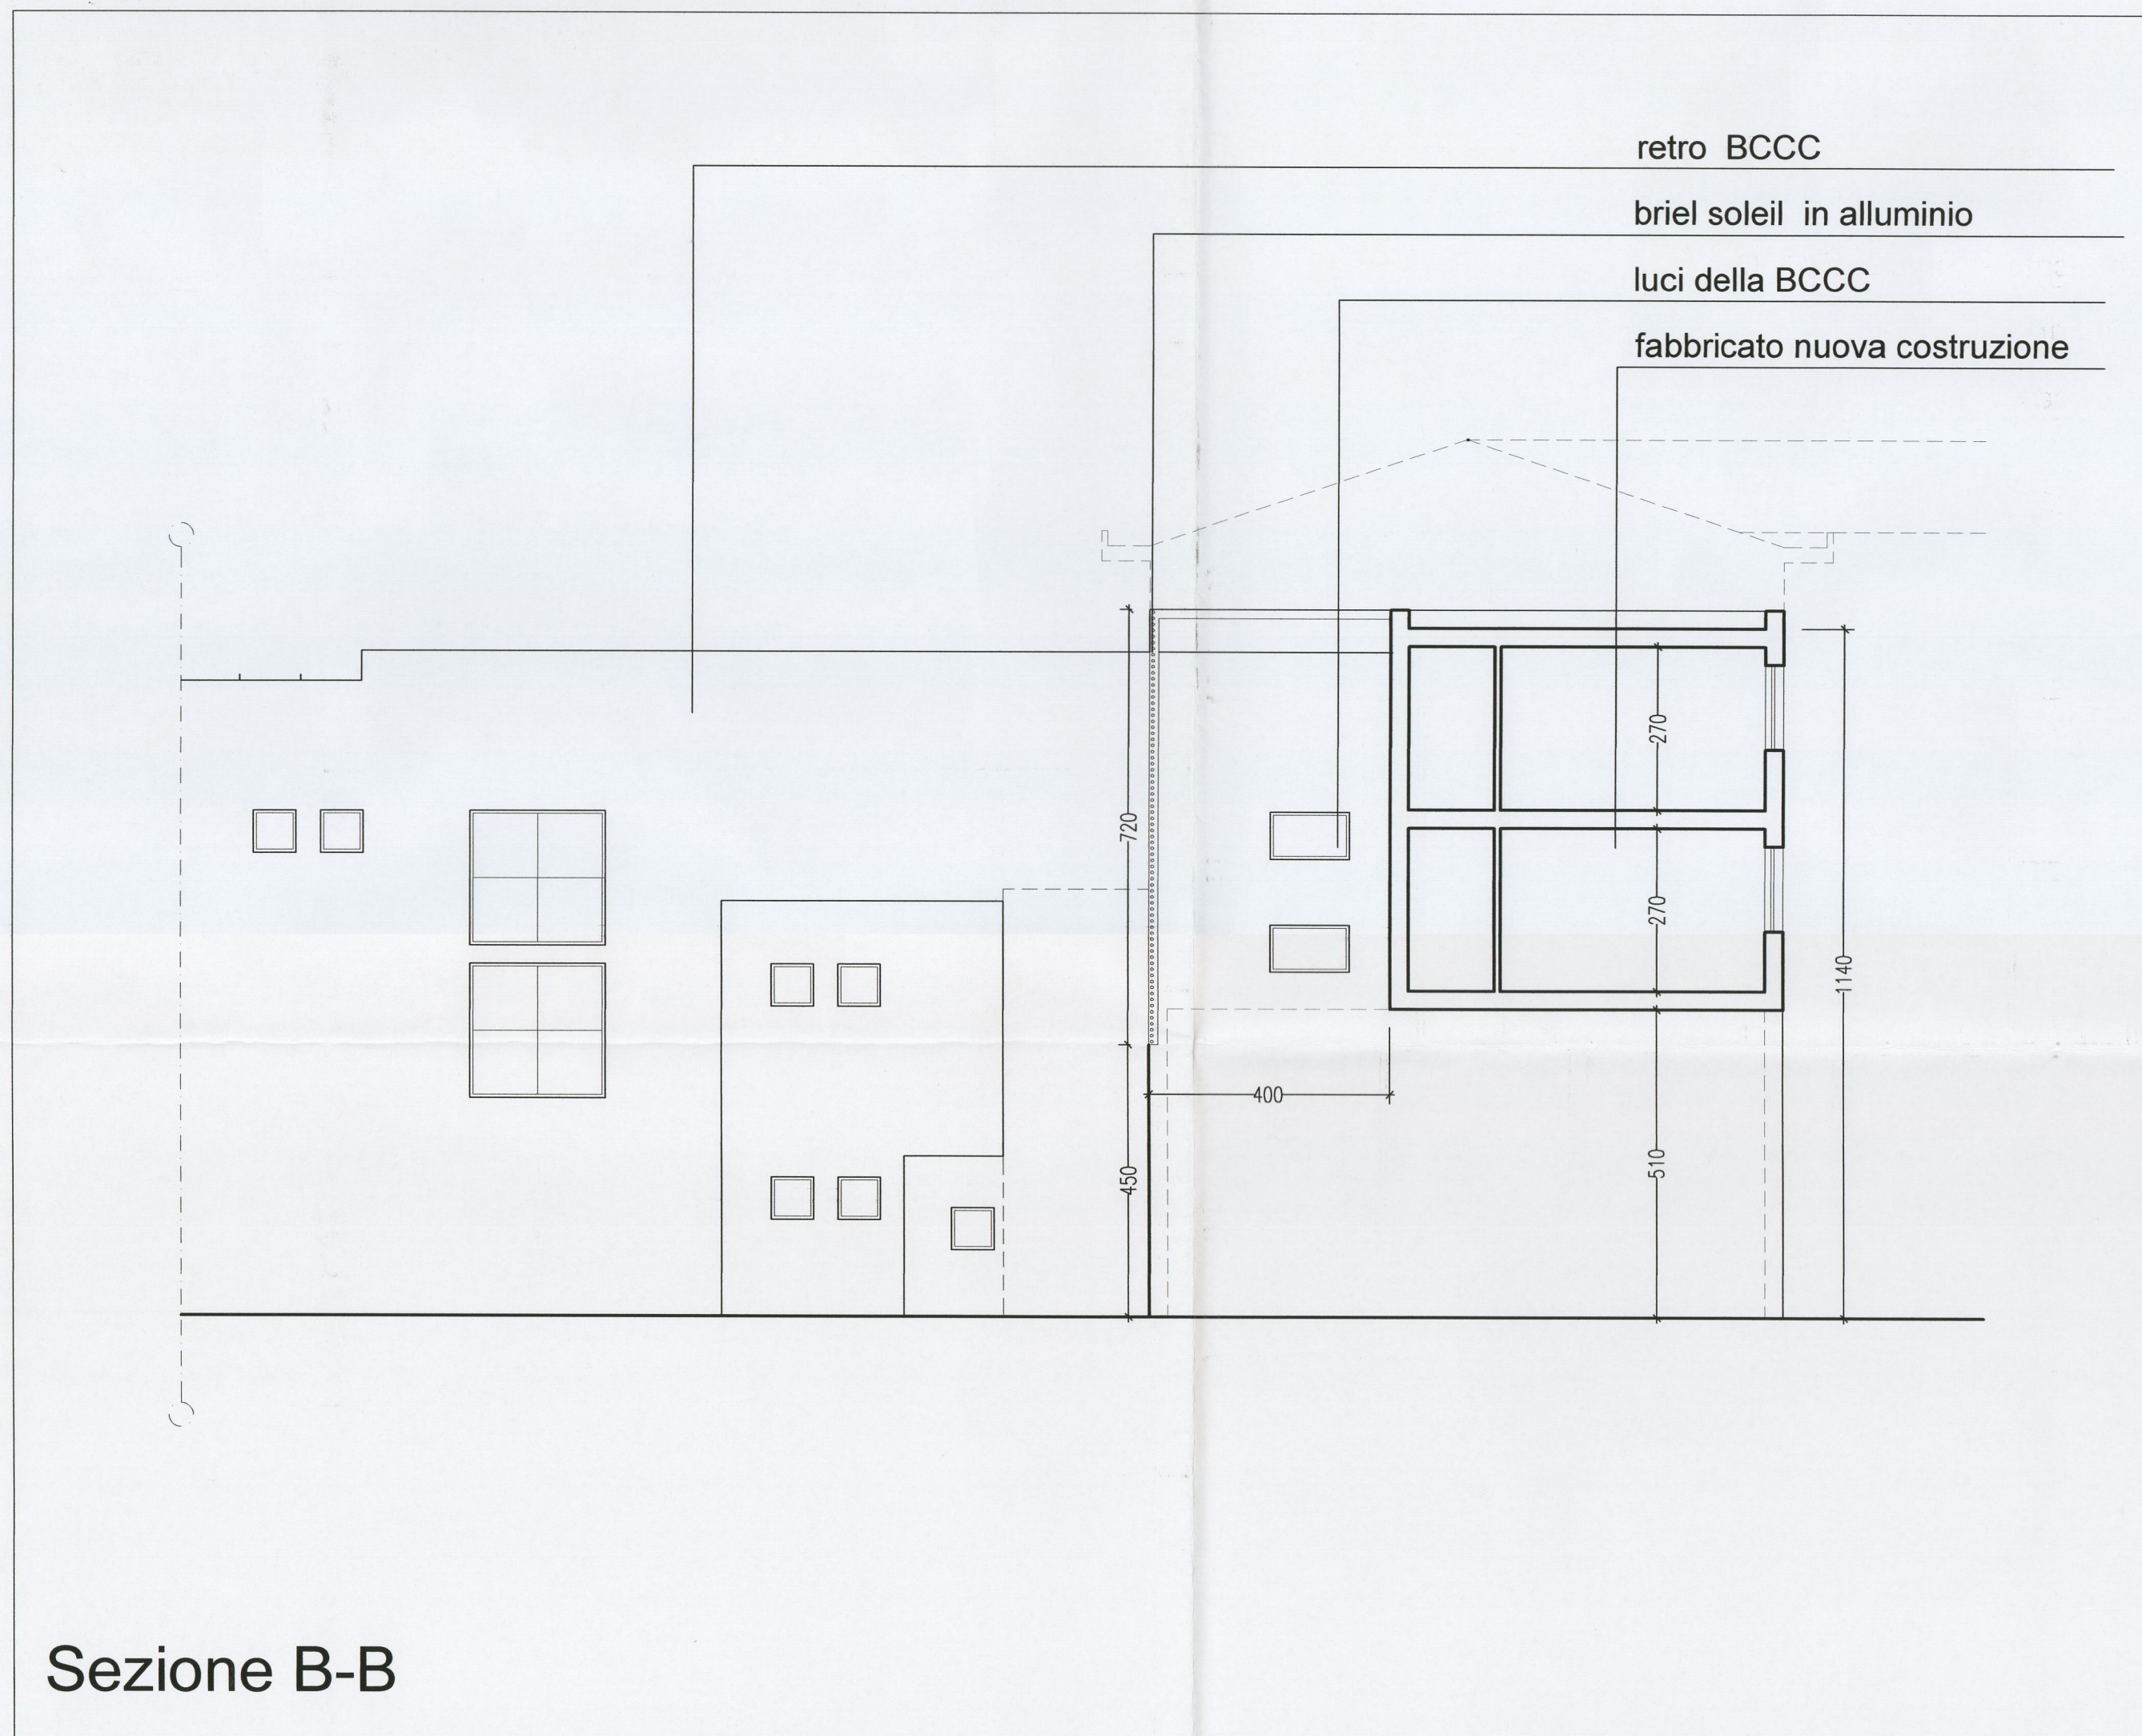

piano terra

Sezione A-A

Sezione B-B