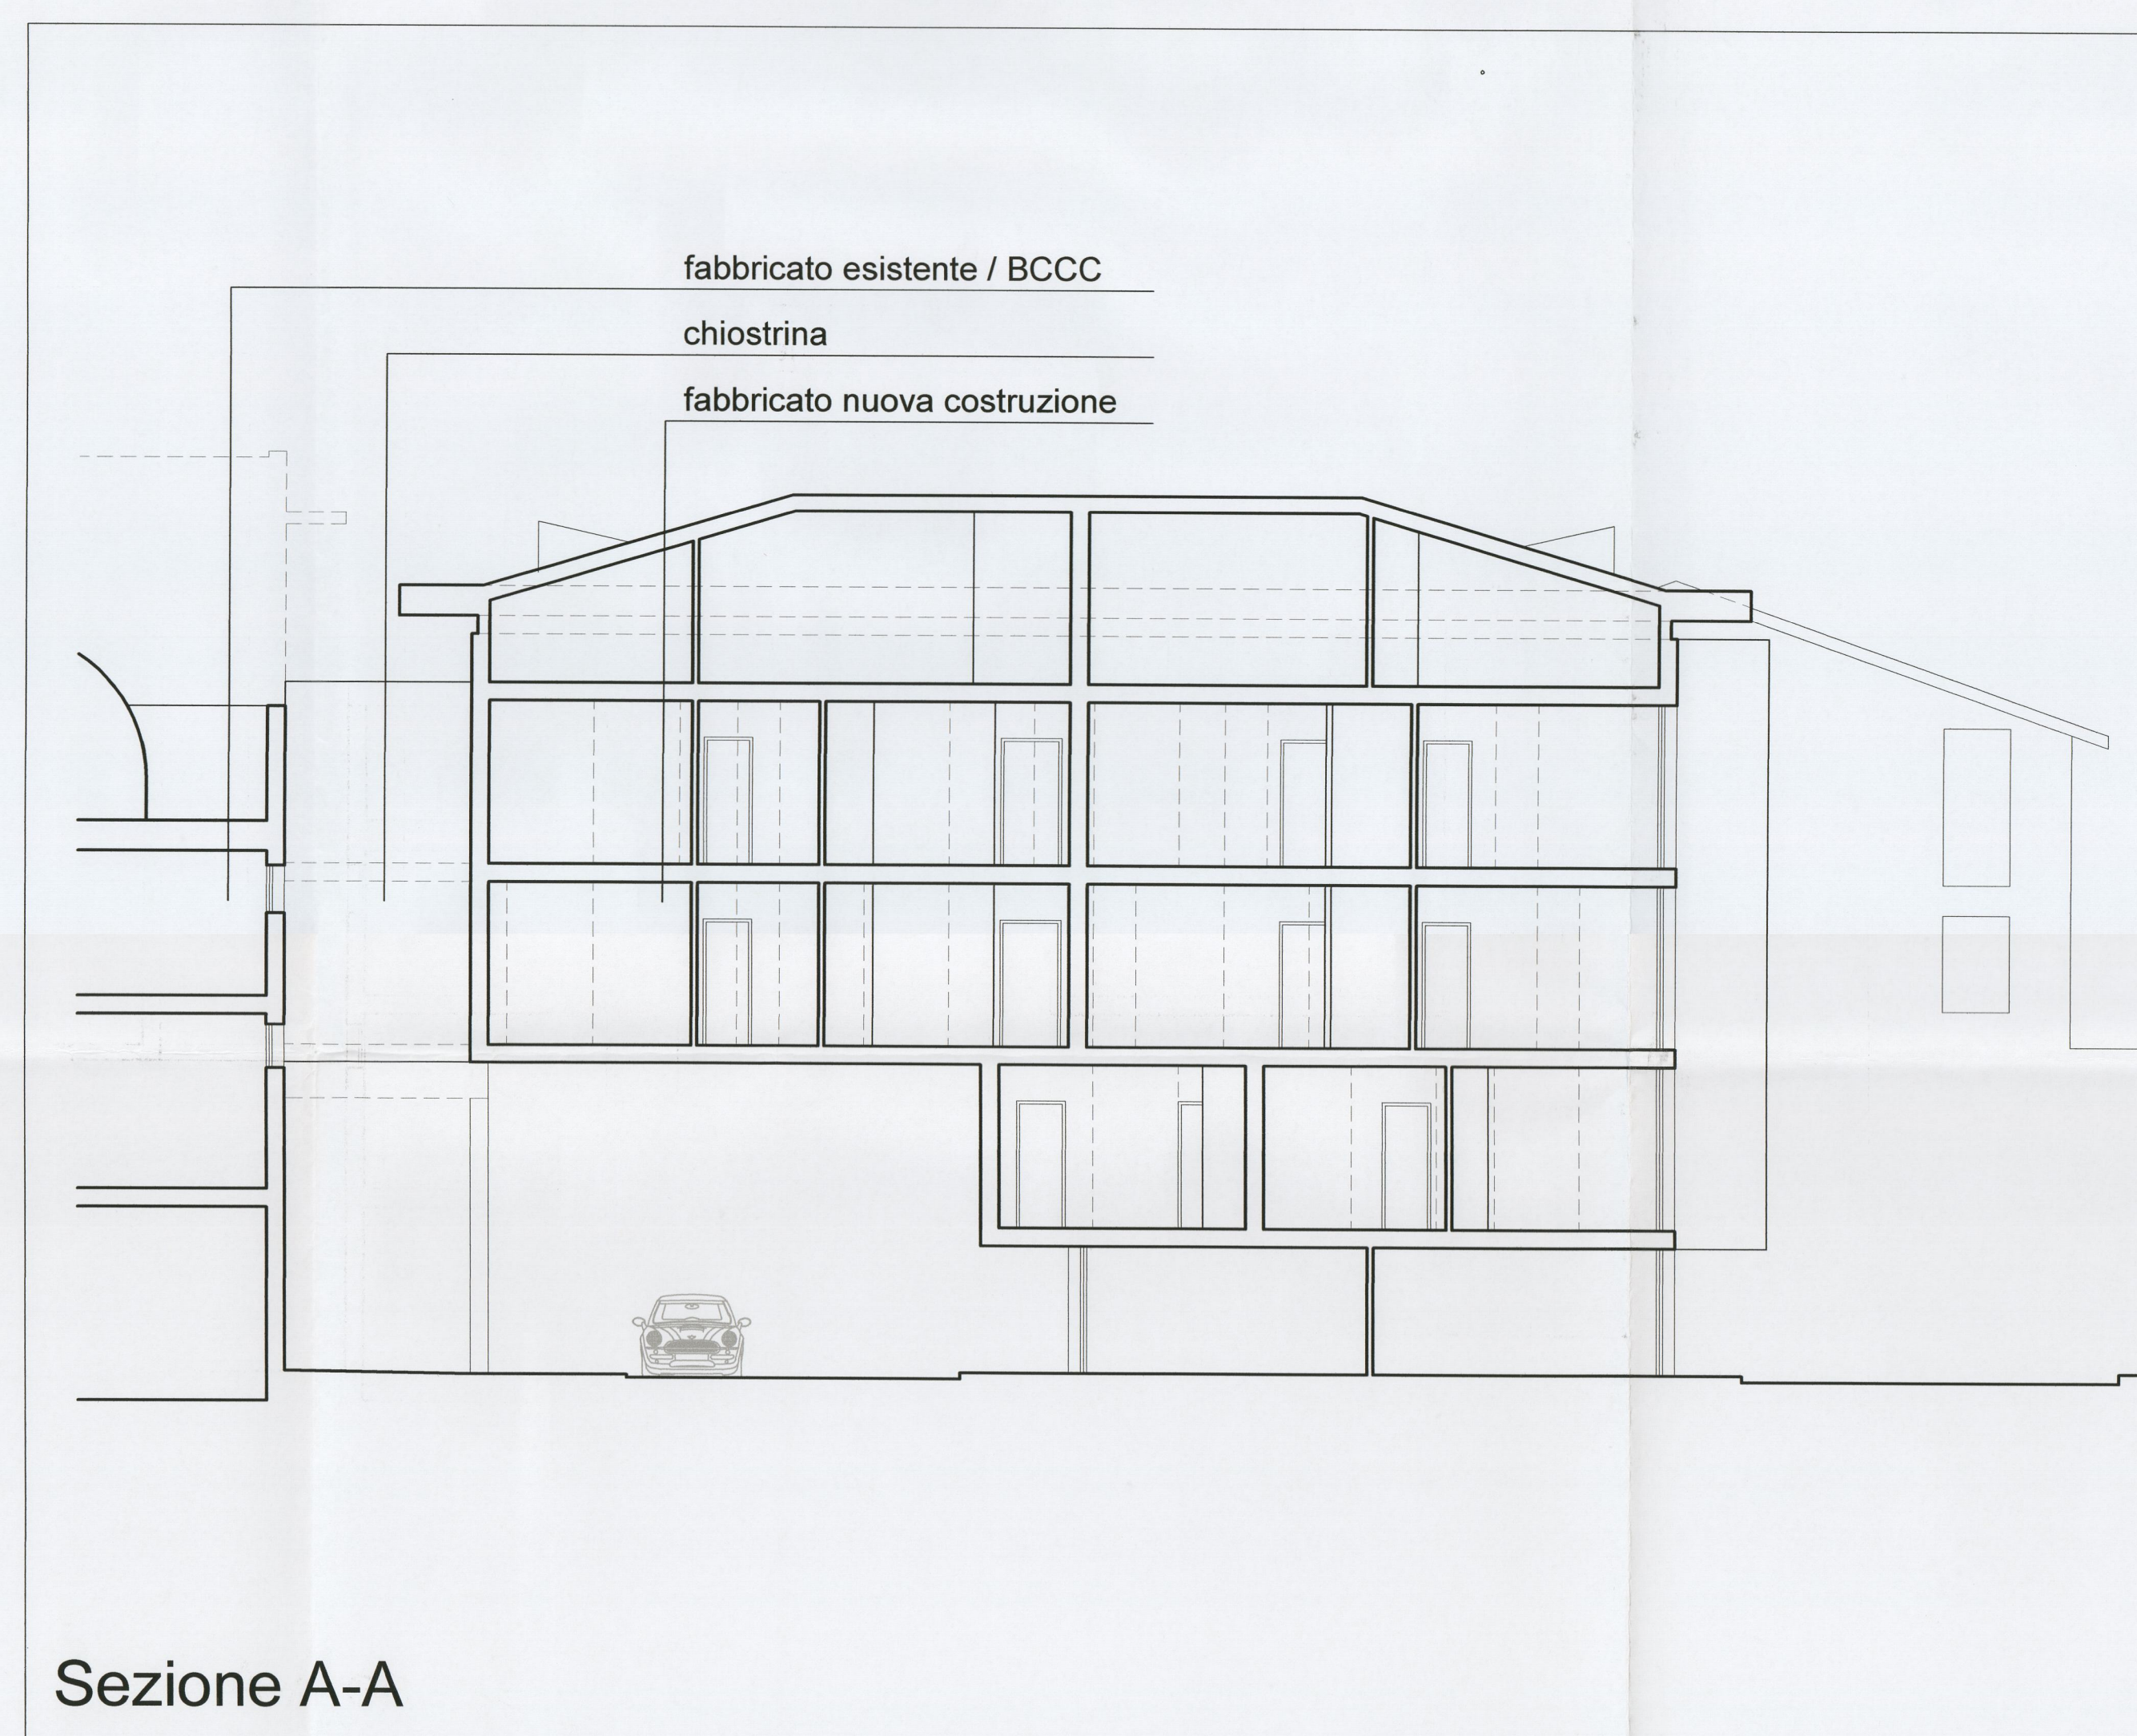

piano primo

piano secondo

Sezione A-A