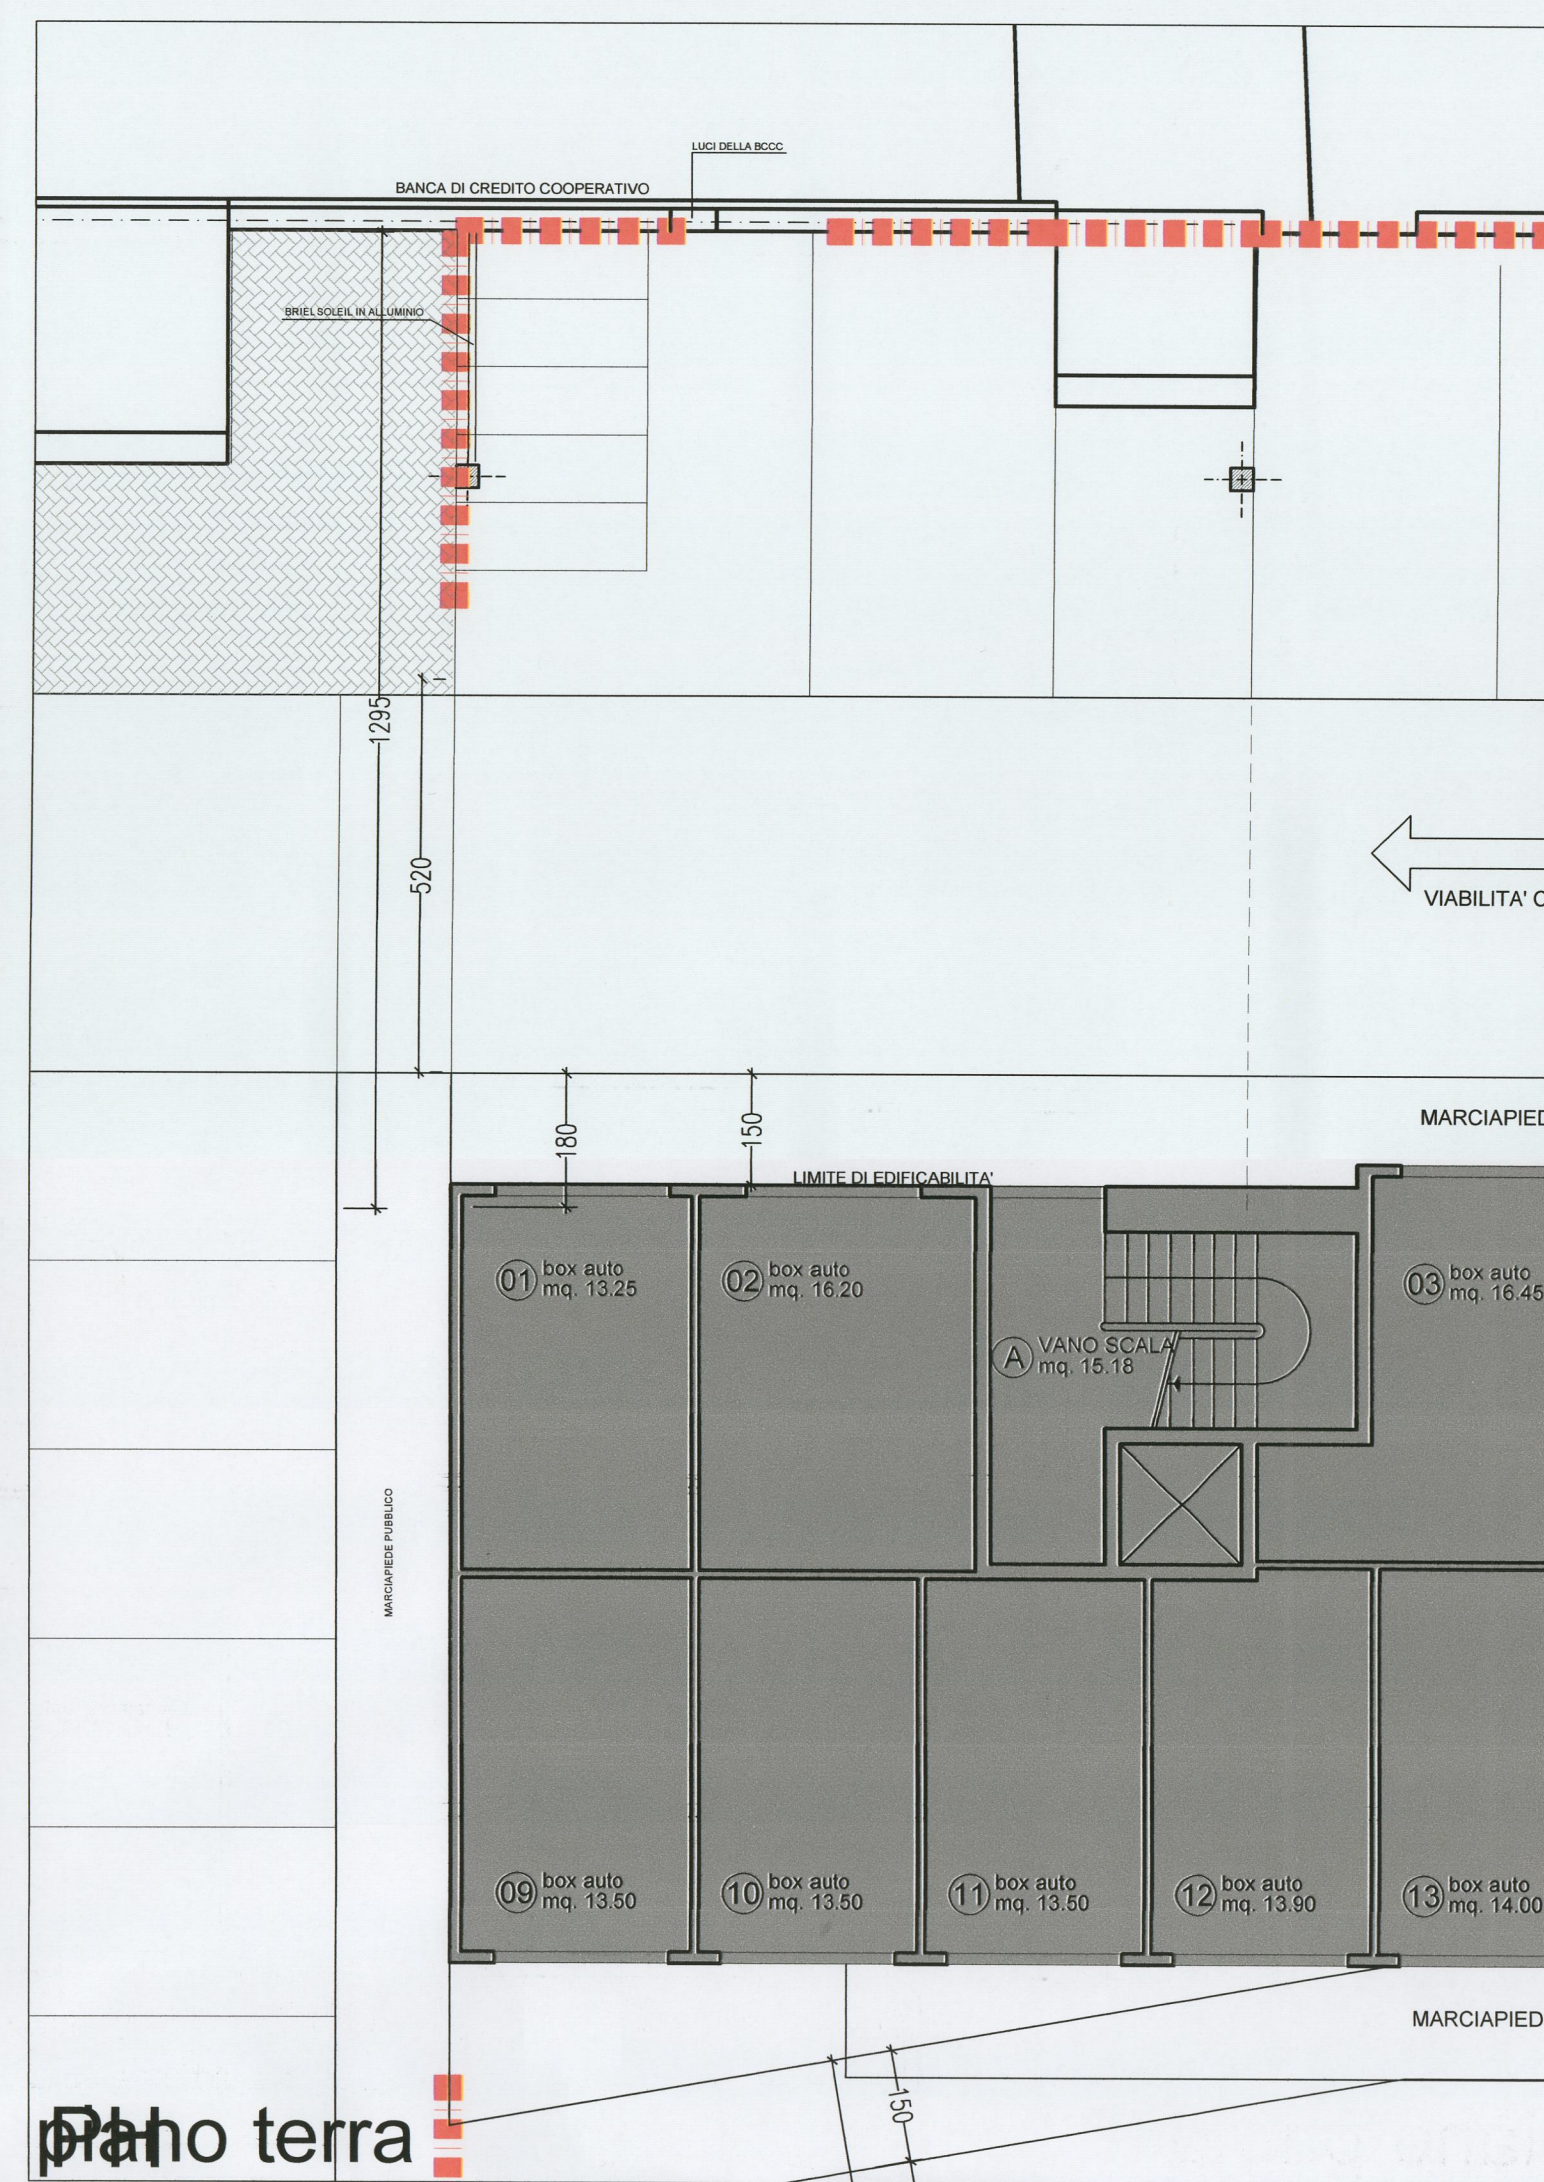

Fabio Campatelli
Stefano Campatelli

Architetti

COMUNE DI CERTALDO
(Provincia di Firenze)
ELABORATO INTEGRATO IN DATA
2 2 FEB. 2010

PROGETTO

PROPRIETA'

Sig. Campani Ferdinando ed altri

Elaborazione Grafica

Allegato 18/37 alla deliberazione
n. 38, cc del 30/04/10

TAVOLA	STATO	PROGETTO
3.4	DATA	settembre 2009
		SCALA 1_100
PARTICOLARE CHIOSTRINA		
PROGETTO E PRATICHE ARCHITETTONICHE E STRUTTURALI PER 2009 TAVOLA 3.1-3.2-3.3-3.4-3.5		
IL COMMITTENTE	L'IMPRESA	IL DIR. LAVORI