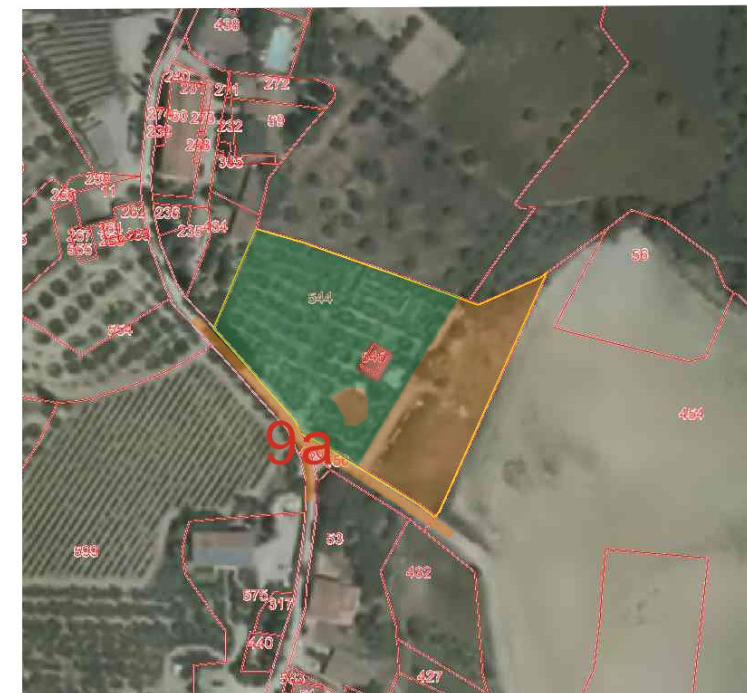

OGGETTO

PIANO AZIENDALE PLURIENNALE DI MIGLIORAMENTO AGRICOLO AMBIENTALE

ALLEGATO

DESCRIZIONE:

RISORSE PAESAGGISTICHE E AMBIENTALI

L

LA PROPRIETA'

COMMITTENTE

NOTE

- 1 a) Macchia arborea di pioppi e arbusti vari
- 6 a) Rete scolante artificiale principale
- 9 a) Strada vicinale bianca
- 9 b) Tratto di Strada Regionale (SR 429)
- 9 c) Strada vicinale bianca

Planimetria di corredo inerente
le risorse paesaggistiche e ambientali