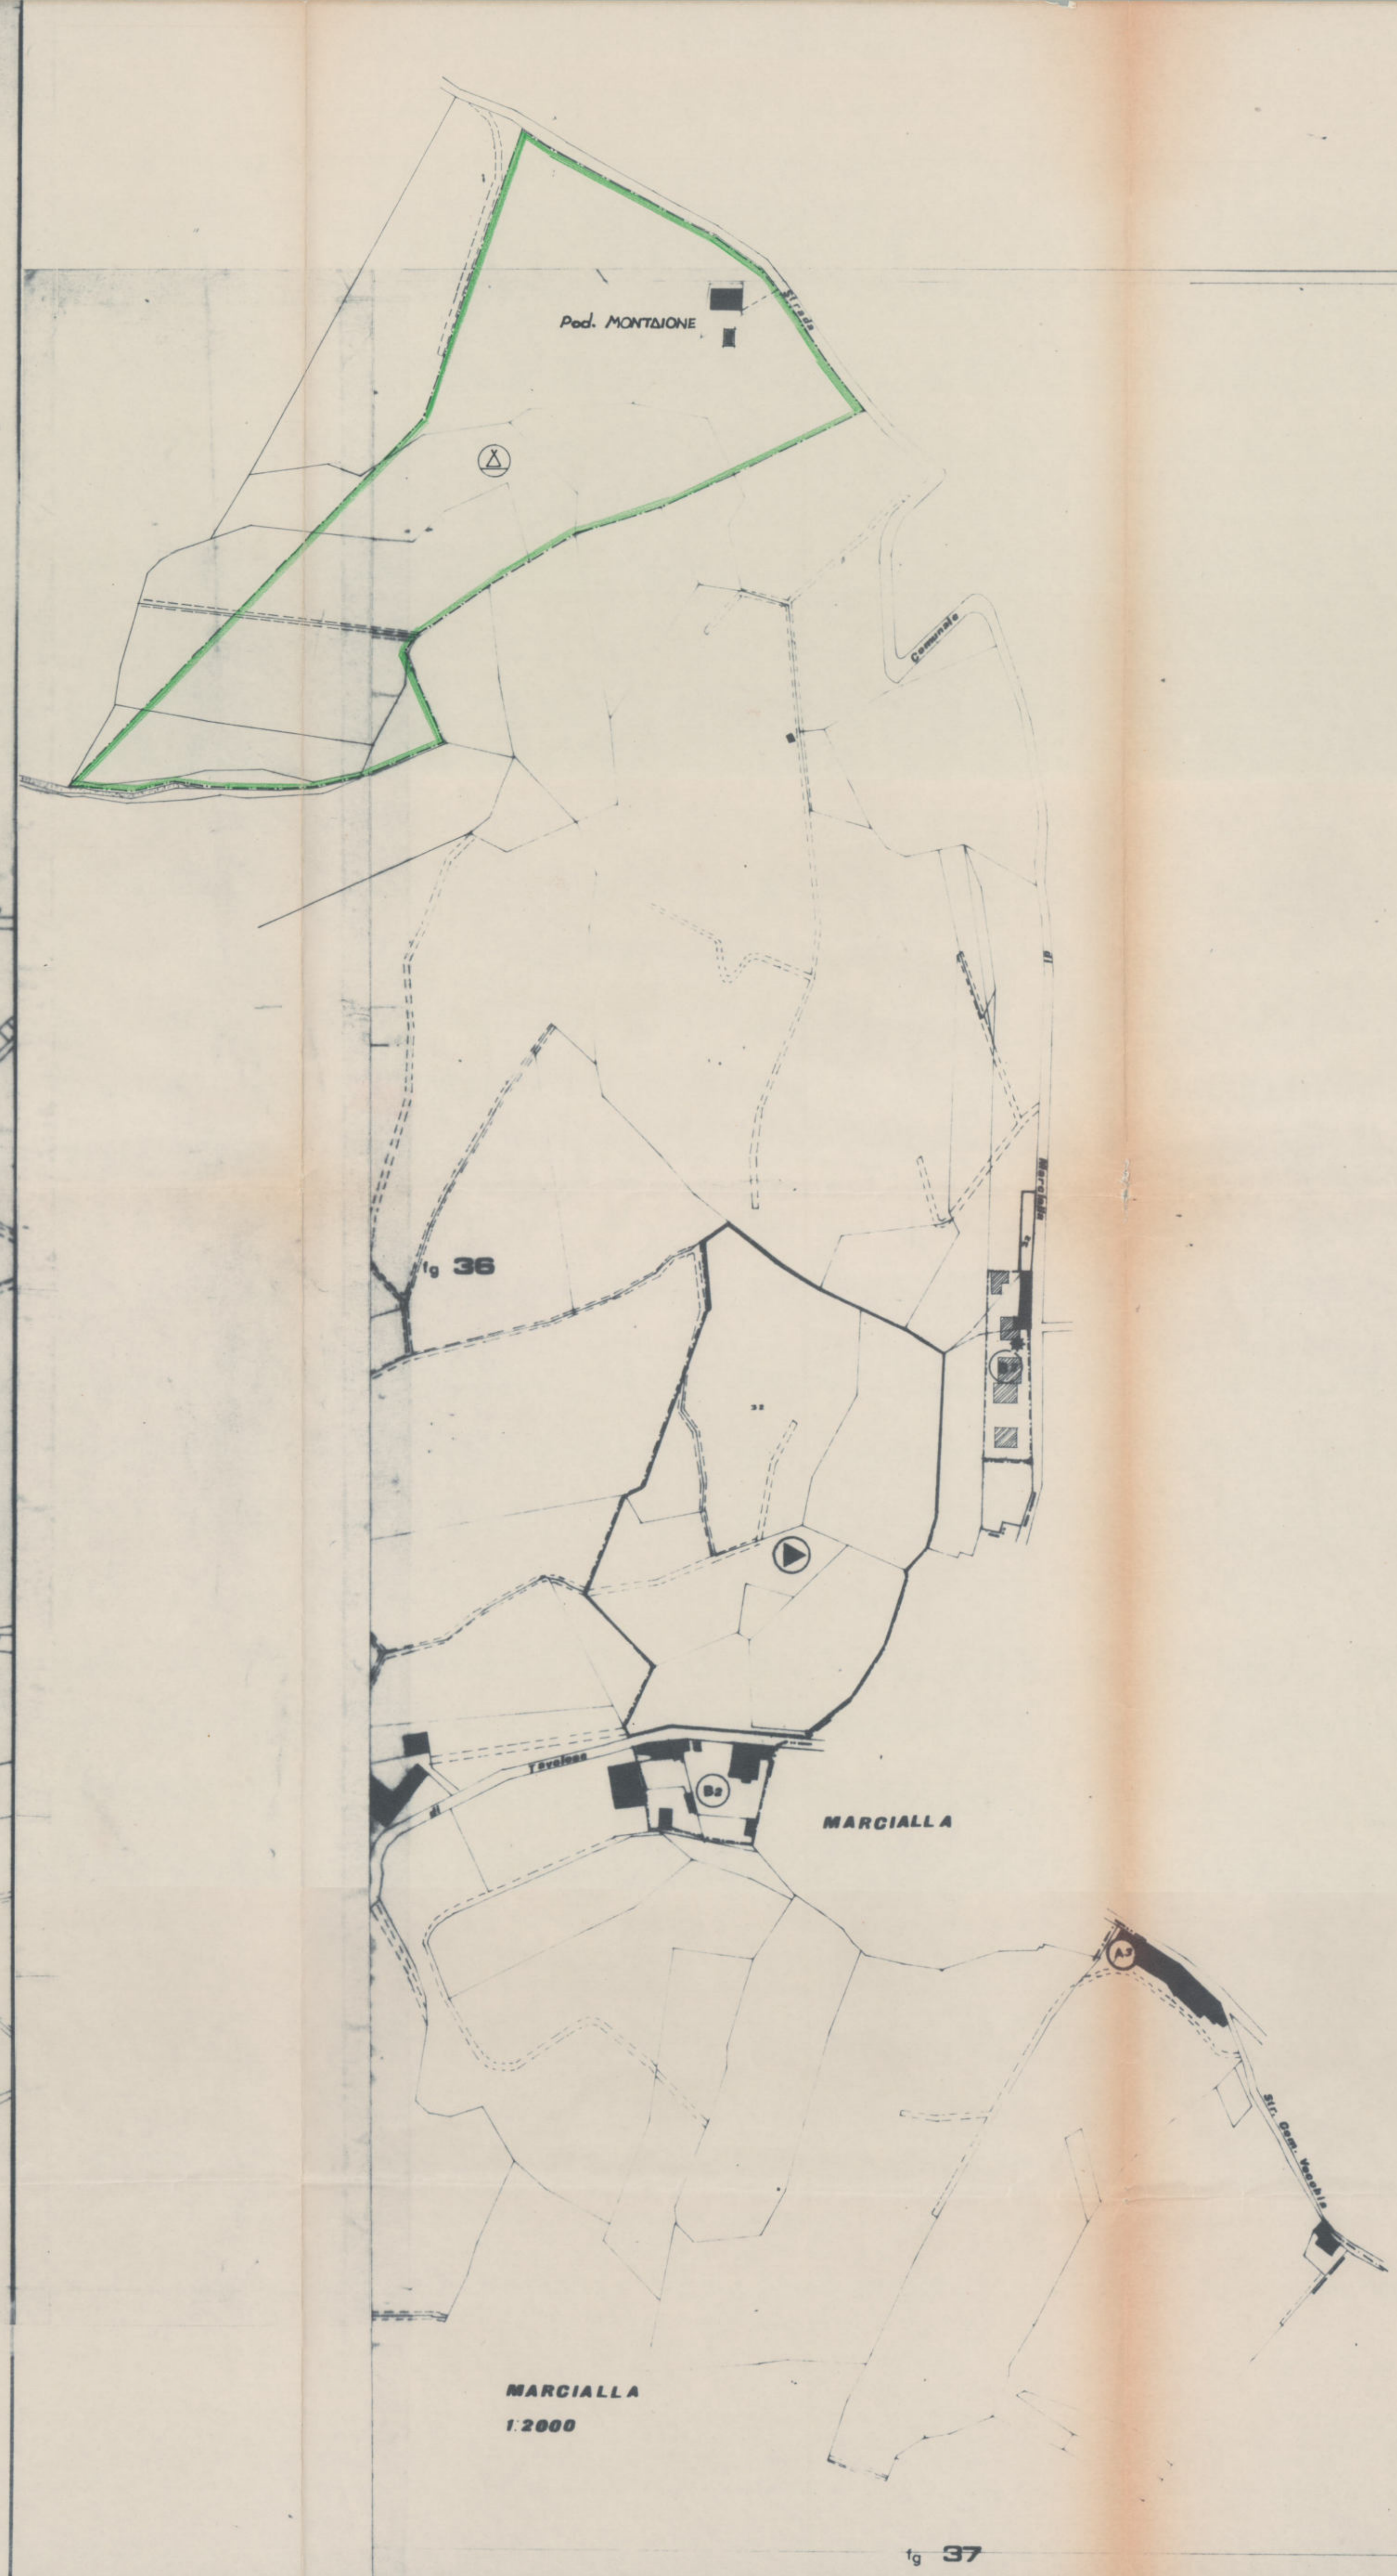

**COMUNE
DI
CERTALDO**
PROVINCIA DI FIRENZE

P.R.G. VARIANTE 81

STATO DI PROGETTO approvate con delib. C.C. n. 296
del 31-7-81

DESTINAZIONE ZONE

FRAZIONI:

**SCIANO
FIANO
MARCIALLA**

TAV. 6

PER COPIA C-INFORME
AL FUNZIONARIO

SCALA 1:2000

- ⊕ — zona per altr. religione e spirituali
- ⊙ — zona per altr. turistico-sportive