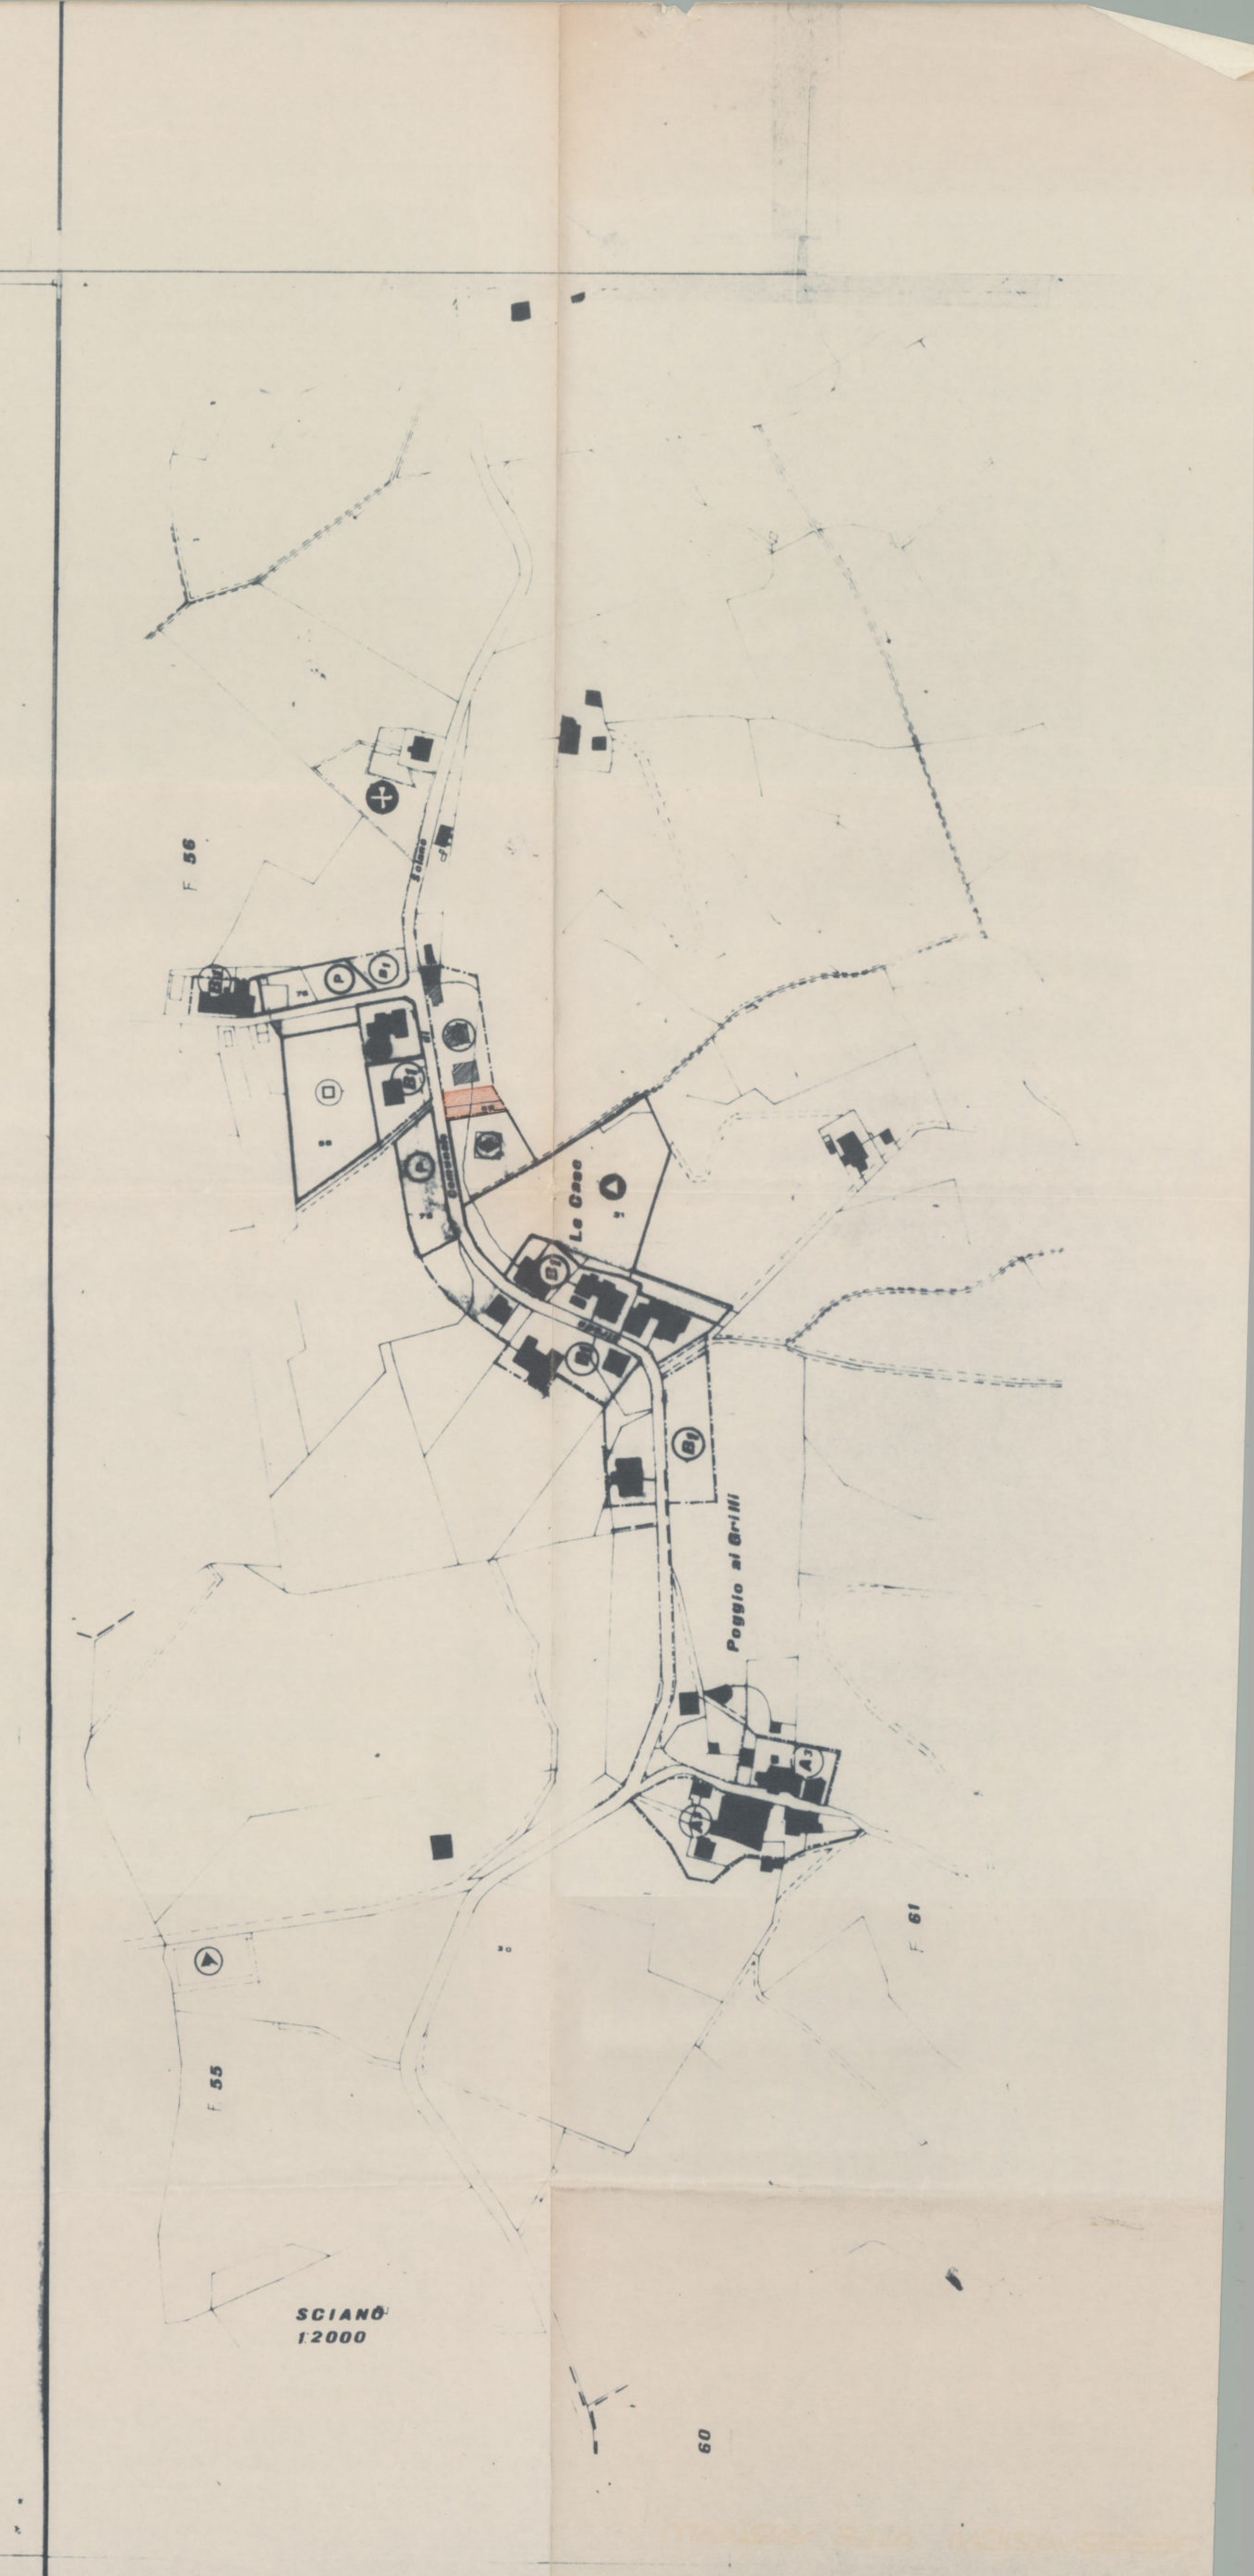

**COMUNE
DI
CERTALDO**
PROVINCIA DI FIRENZE

P.R.G. VARIANTE 81

STATO DI PROGETTO approvate con delib. C.C. n. 296
del 31-7-81

DESTINAZIONE ZONE

FRAZIONI:

**SCIANO
FIANO
MARCIALLA**

TAV. 6

PER COPIA C-INFORME
AL FUNZIONARIO

SCALA 1:2000

- ⊕ — zona per altr. religione e spirituali
- ⊙ — zona per altr. turistico-sportive