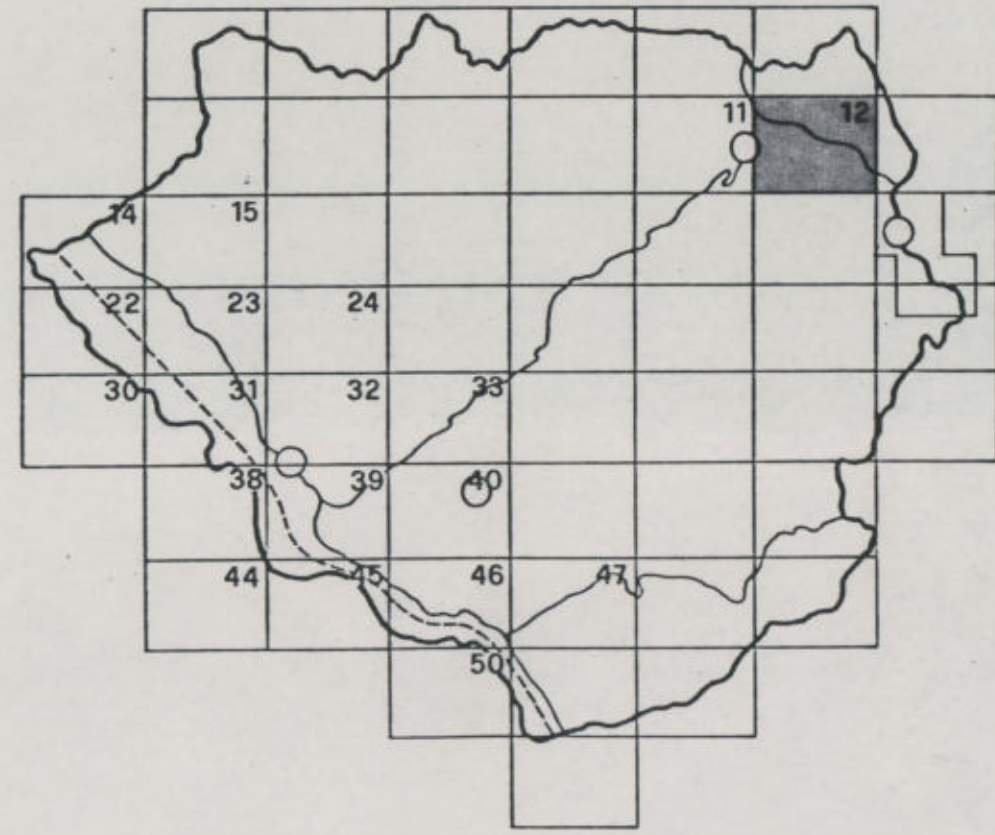

COMUNE DI CERTALDO  
Provincia di Firenze

# PIANO REGOLATORE GENERALE

Arch.tti:  
S. Chieffi, M. Gennari, P. Sica  
studio Arco Progetti

TAV. n. 2/3

DESTINAZIONI D'USO E ORIENTAMENTI PER  
IL RIASSETTO DEI CENTRI URBANI

scala 1:2.000