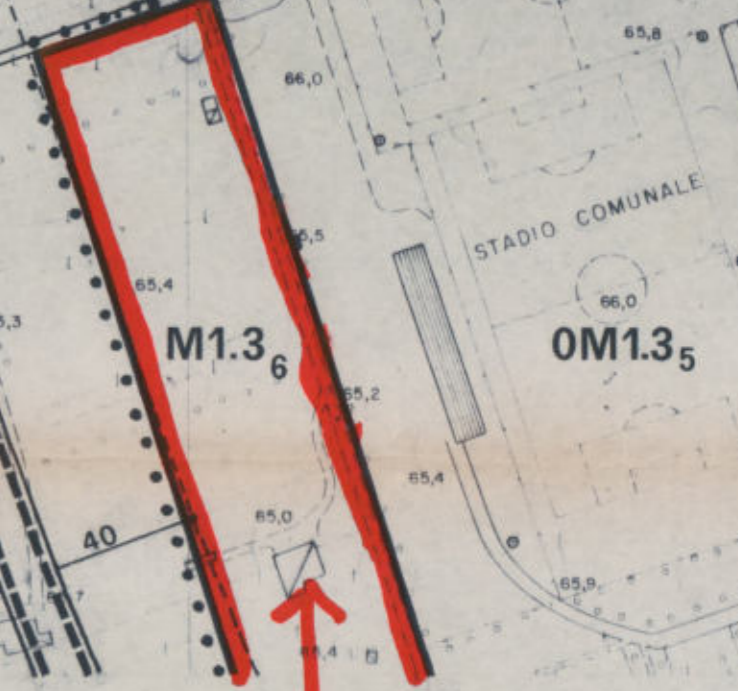

PIANO REGOLATORE GENERALE

Arch.tti:
 S. Chieffi, M. Gennari, P. Sica
 studio Arco Progetti

VARIANTE anno 1991
 progetto: U.T.C. (arch. A. Bologni)

STATO DI PROGETTO

IL SINDACO
 M. ...

TAV. n. 2 DESTINAZIONI D'USO E ORIENTAMENTI PER IL RIassetto DEI CENTRI URBANI scala 1:2.000